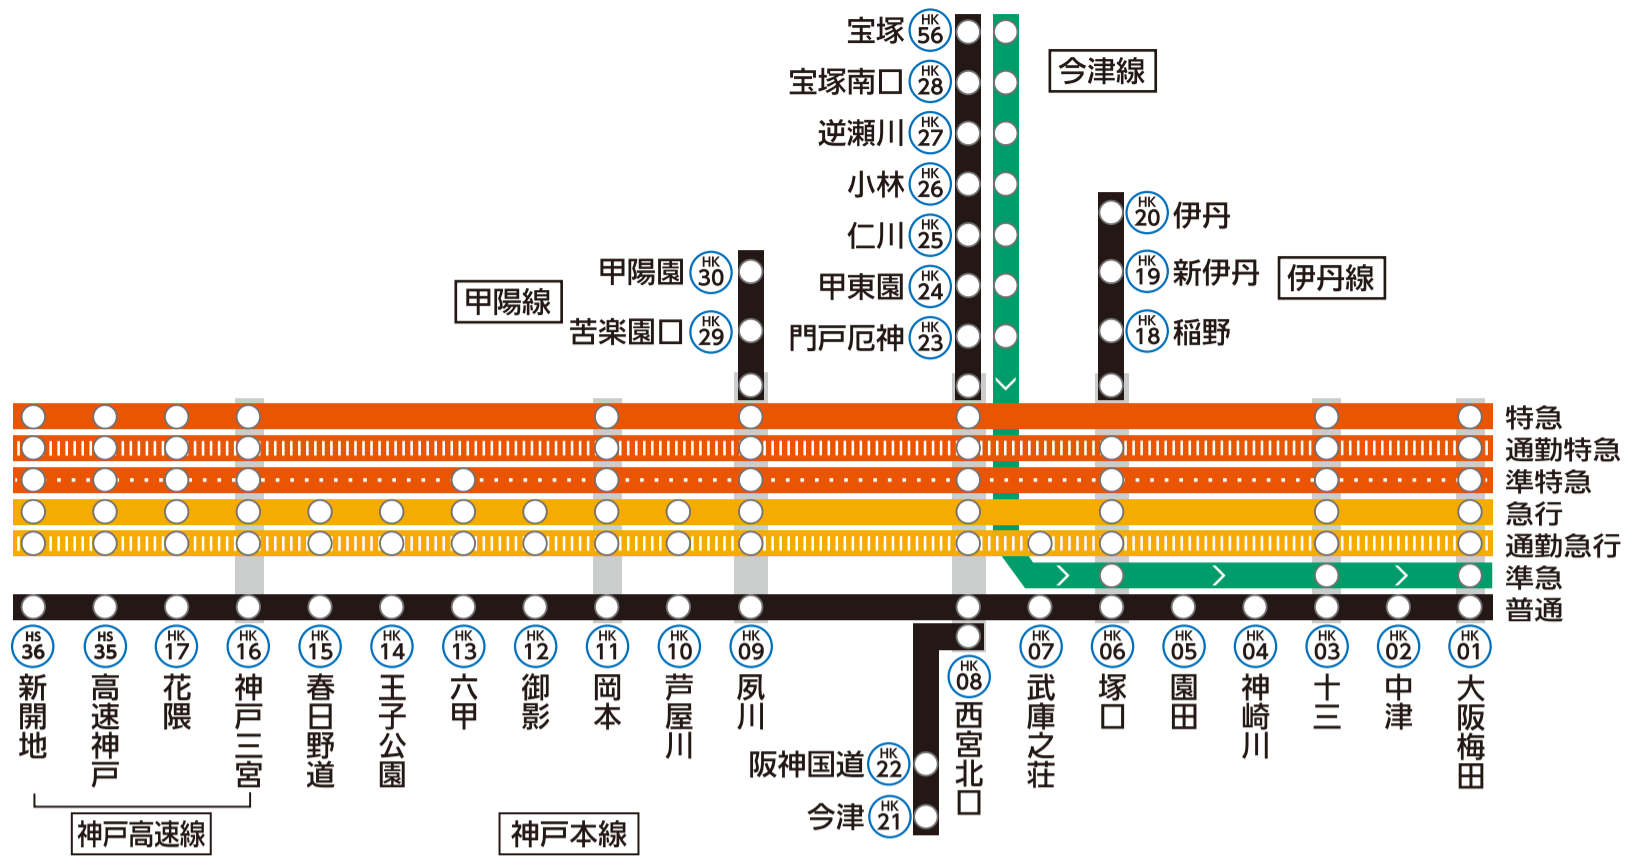

阪急神戸線 停車駅のご案内

阪急宝塚線 停車駅のご案内

阪急京都線 停車駅のご案内