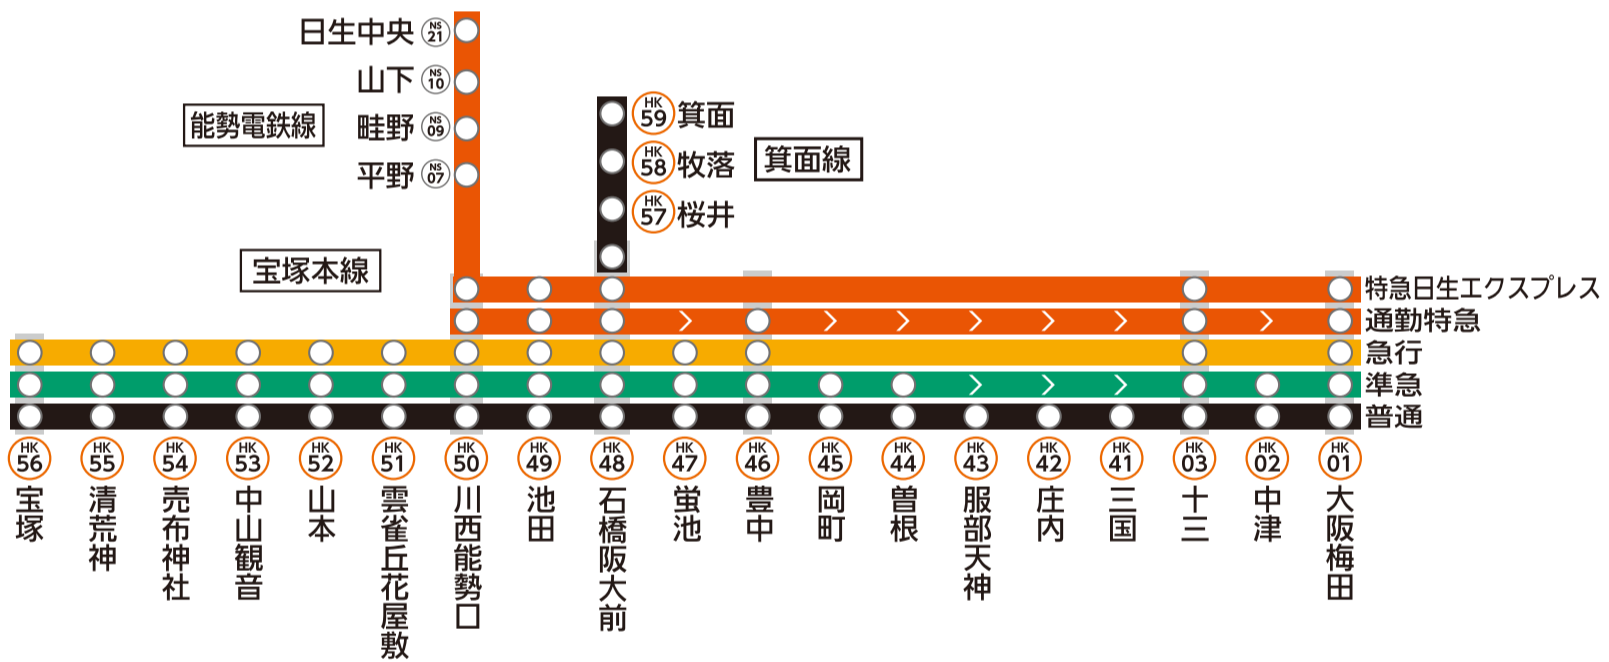

阪急神戸線 停車駅のご案内

阪急宝塚線 停車駅のご案内

阪急京都線 停車駅のご案内