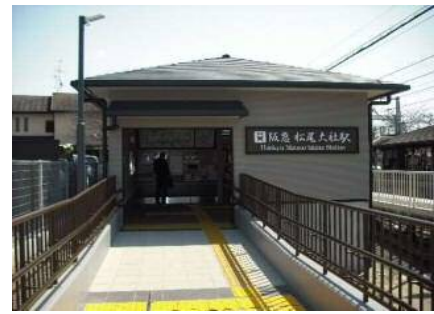

ホームかさ上げ新設

嵐山線

# 松尾大社 まつおたいしゃ Matsuo-taisha

(下り線側)スロープ、通路新設

(下り線側)改札口

(下り線側)改札口、改札機新設

ホームかさ上げ新設

至嵐山

西改札口

松尾大社