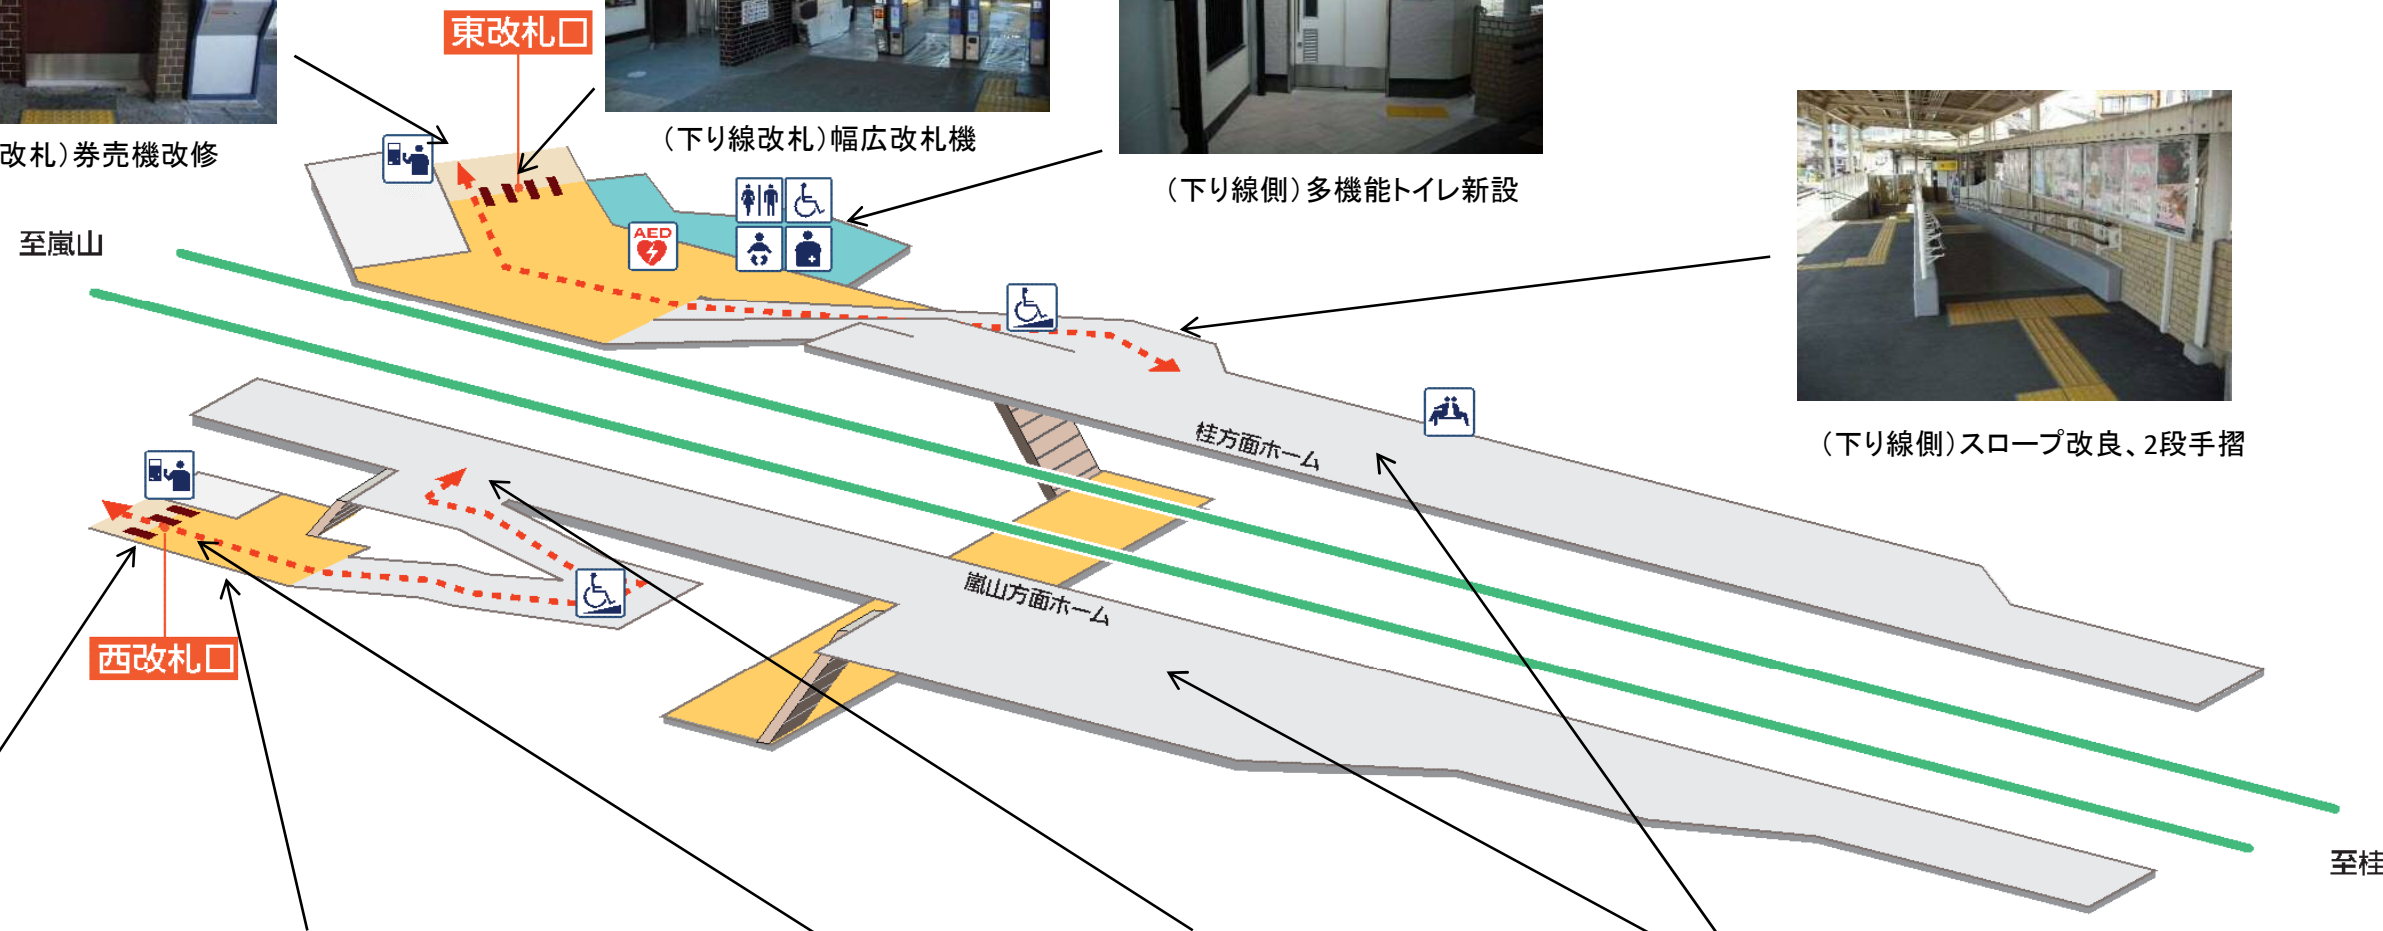

(下り線改札) 券売機改修

(下り線改札) 幅広改札機

(下り線側) 多機能トイレ新設

(下り線側) スロープ改良、2段手摺

(上り線側) 改札口、改札機、スロープ新設

(上り線側) 改札口新設

(上り線側) 改札口、券売機新設

(上り線側) 改札口、上屋新設

ホームかさ上げ新設

嵐山線

# 松尾大社 まつおたいしゃ Matsuo-taisha

(下り線側)スロープ、通路新設

(下り線側)改札口

(下り線側)改札口、改札機新設

ホームかさ上げ新設

至嵐山

西改札口

松尾大社

東改札口

桂方面ホーム

嵐山ゆきホーム

至桂

(上り線側)券売機改修

(上り線側)改札口、幅広改札新設

(上り線側)多機能トイレ新設

(上り線側)スロープ改良、2段手摺