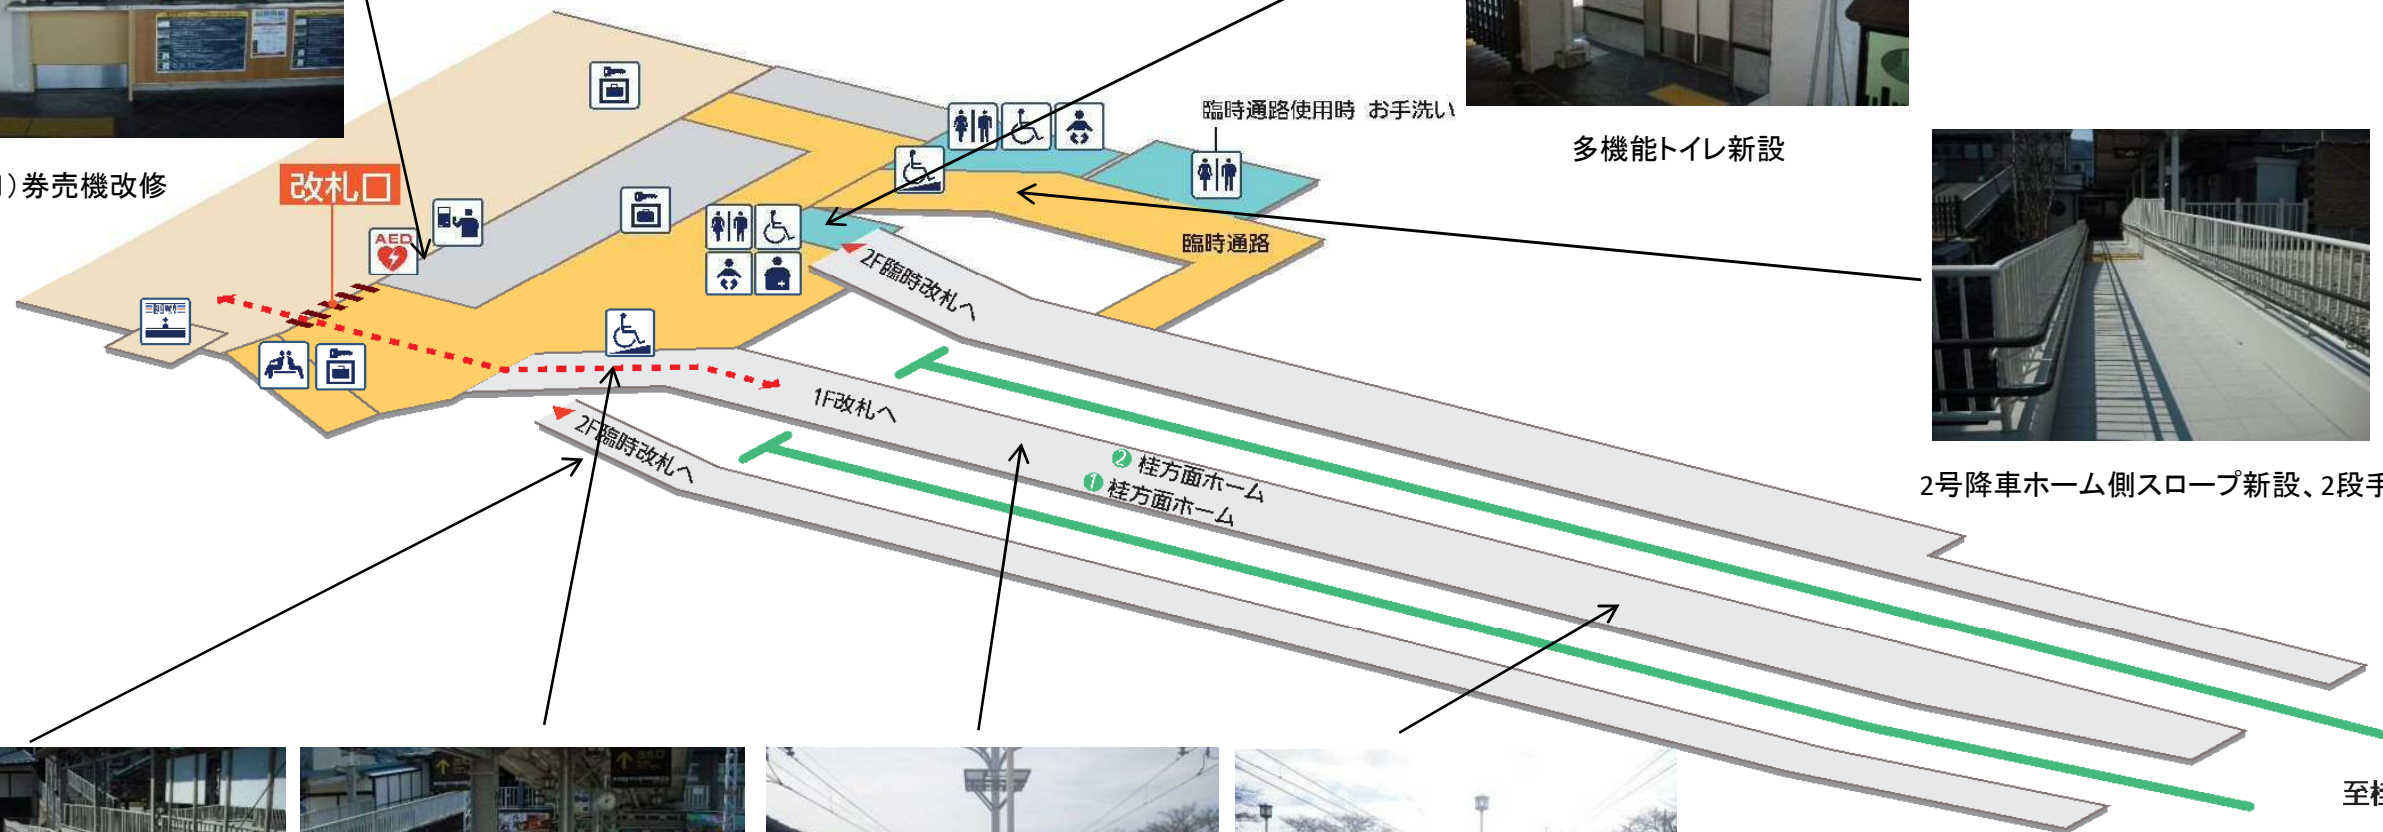

# 松尾大社 まつおたいしゃ Matsuo-taisha

(下り線側)スロープ、通路新設

(下り線側)改札口

(下り線側)改札口、改札機新設

ホームかさ上げ新設

至嵐山

西改札口

松尾大社

東改札口

桂方面ホーム

嵐山ゆきホーム

至桂

(上り線側)券売機改修

(上り線側)改札口、幅広改札新設

(上り線側)多機能トイレ新設

(上り線側)スロープ改良、2段手摺

(改札口) 券売機改修

改札口

多機能トイレ新設

2号降車ホーム側スロープ新設、2段手摺

1号降車ホーム側スロープ新設、  
2段手摺

1・2号乗降ホームスロープ改良、  
2段手摺

1・2号乗降ホームかさ上げ新設

1・2号乗降ホームかさ上げ新設