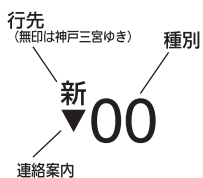

土曜・休日

4						
5	新 15	新 35	新 55			
6	16	新 33	48			
7	0	16	26	36	46	56
8	6	16	26	36	46	56
9	6	16	26	36	46	56
10	6	16	26	36	46	56
11	6	16	26	36	47	56
12	6	16	26	36	46	56
13	6	17	26	36	46	56
14	6	16	26	36	46	56
15	6	16	26	36	46	56
16	6	16	26	36	46	56
17	6	16	26	36	46	56
18	6	16	26	36	46	56
19	6	17	28	西 37	43	55
20	8	20	32	44	56	
21	8	20	32	44	56	
22	新 8	23	38	新 53		
23	8	西▼23	西▼38	西▼53		
24	西▼8	西 24	西 40			

時刻表の見方

(詳しくは右記をご参照ください)

種別

00 普通

行先

新印 新開地ゆき
西印 西宮北口ゆき
無印 神戸三宮ゆき

先着・連絡・車両案内など

▼印=西宮北口で神戸三宮方面ゆきに連絡します。