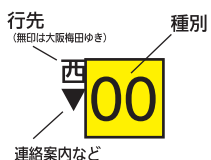

土曜・休日

4							
5	17	41					
6	3	21	36	47	57		
7	6	16	26	36	46	56	
8	6	16	26	36	46	56	
9	6	16	27	37	47	57	
10	7	17	27	37	47	57	
11	7	17	27	37	47	57	
12	7	17	27	37	47	57	
13	7	17	27	37	47	57	
14	7	17	27	37	47	57	
15	7	17	27	37	47	57	
16	7	17	27	37	47	57	
17	7	17	27	37	47	57	
18	7	17	27	37	47	57	
19	7	17	^西 26	32	^西 38	44	55
20	7	19	31	43	55		
21	6	18	30	42	54		
22	7	23	35	^西 47	54		
23	9	18	34	^西 54			
24	^西 9	^西 24					

時刻表の見方

(詳しくは右記をご参照ください)

種別	行先	先着・連絡・車両案内など
00 急行	西印 西宮北口ゆき	▼印=西宮北口で始発の普通大阪梅田ゆきに連絡します
00 普通	無印 大阪梅田ゆき	

停車駅は停車駅案内図をご覧ください
臨時列車が運転される場合には変更することがあります