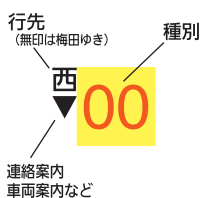

平日

4										
5	9	34	55							
6	5	13	28	38	50	58				
7	▲5	12	▼19	27	▼35	44	▼51	59		
8	▼7	15	23	31	39	46	西54	58		
9	西5	8	18	西25	28	西35	38	48	58	
10	9	19	29	39	49	59				
11	9	19	29	39	49	59				
12	9	19	29	39	49	59				
13	9	19	29	39	49	59				
14	9	19	29	39	49	59				
15	9	19	29	39	49	59				
16	9	19	29	39	49	59				
17	9	19	29	39	49	59				
18	9	19	29	39	49	59				
19	9	19	29	39	49	59				
20	9	19	29	39	49	59				
21	9	19	30	42	52					
22	2	12	22	32	38	42	47	52	58	
23	2	7	12	18	西22	32	38	西42	48	西▼54
24	西0	西5	西17	西27						

時刻表の見方

(詳しくは右記をご参照ください)

種別

- 00 快速急行
- 00 通勤急行
- 00 普通

行先

- 西印 西宮北口ゆき
- 無印 梅田ゆき

先着・連絡・車両案内など

- ▼印=西宮北口で普通梅田ゆきに連絡します。
- ▲印=武庫之荘で普通梅田ゆきに連絡します。