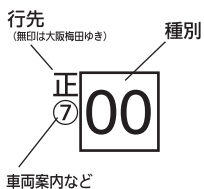

平日

4											
5	14	33	52								
6	10	16	^⑦ 20	31	41	45	^⑦ 55				
7	^⑦ 4	^⑦ 15	^⑦ 26	天 ^⑦ 37	43	^⑦ 46	天 ^⑦ 55				
8	1	天 ^⑦ 12	^⑦ 19	^⑦ 30	天 ^⑦ 37	47	天 ^⑦ 56				
9	^⑦ 7	天 ^⑦ 17	^⑦ 27	天 ^⑦ 38	48	天 ^⑦ 59					
10	9	天 ^⑦ 19	29	天 ^⑦ 39	^⑦ 49	天 ^⑦ 59					
11	^⑦ 9	天 ^⑦ 19	29	天 ^⑦ 39	49	天 ^⑦ 59					
12	9	天 ^⑦ 19	^⑦ 29	天 ^⑦ 39	^⑦ 49	天 ^⑦ 59					
13	9	天 ^⑦ 19	29	天 ^⑦ 39	49	天 ^⑦ 59					
14	^⑦ 9	天 ^⑦ 19	^⑦ 29	天 ^⑦ 39	49	天 ^⑦ 59					
15	9	天 ^⑦ 19	29	天 ^⑦ 38	^⑦ 48	天 ^⑦ 58					
16	^⑦ 8	天 ^⑦ 18	28	天 ^⑦ 38	48	天 ^⑦ 58					
17	天 ^⑦ 6	^⑦ 12	^⑦ 22	天 ^⑦ 25	32	41	天 ^⑦ 46	^⑦ 51			
18	^⑦ 3	天 ^⑦ 6	12	22	天 ^⑦ 27	^⑦ 32	42	52			
19	^⑦ 3	天 ^⑦ 8	^⑦ 13	21	^⑦ 32	42	52				
20	^⑦ 2	6	^⑦ 12	22	天 ^⑦ 26	32	43	53			
21	2	7	天 ^⑦ 14	18	天 ^⑦ 24	29	天 ^⑦ 38	^⑦ 41	正 50	54	
22	6	19	29	^⑦ 44	58						
23	^⑦ 12	27	42	茨 ^⑦ 54							
24	正 4	^⑦ 25									

時刻表の見方

(詳しくは右記をご参照ください)

種別

- 00 普通
- 00 普通天下茶屋ゆき

行先

- 茨印 茨木市ゆき
- 正印 正雀ゆき
- 天印 天下茶屋ゆき
- 無印 大阪梅田ゆき

先着・連絡・車両案内など

⑦印=7両編成で運転します。(他の列車は8両編成です)