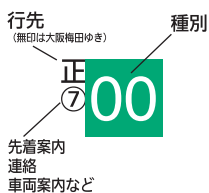

時刻表の見方

(詳しくは右記をご参照ください)

種別

- 00 準急
- 00 準急天下茶屋ゆき
- 00 普通
- 00 普通天下茶屋ゆき

行先

- 茨印 茨木市ゆき
- 正印 正雀ゆき
- 天印 天下茶屋ゆき
- 無印 大阪梅田ゆき

先着・連絡・車両案内など

- ▼印=茨木市・高槻市で普通に連絡します
- ▼印=高槻市で普通に連絡します
- ▼印=茨木市で普通に連絡します
- ⑦印=7両編成で運転します (他の列車は8両編成です)