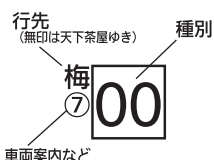

吹田駅発 → 淡路・大阪梅田・天下茶屋方面

発車時刻表

平日

4											
5	7	27	46								
6	2	13	21	30	38	46	梅55				
7	0	10	19	梅26	32	38	梅44	49	55		
8	梅1	8	13	梅20	26	梅30	梅38	42	49	梅55	
9	2	梅9	12	梅19	22	29	36	梅39	46	49	梅59
10	9	梅19	29	梅39	49	梅59					
11	5	9	梅19	29	梅39	49	梅59				
12	9	梅19	29	梅39	49	梅59					
13	9	梅19	29	梅39	49	梅59					
14	9	梅19	29	梅39	49	梅59					
15	9	梅19	29	梅39	49	梅59					
16	9	梅19	25	32	梅38	48	55	梅59			
17	3	12	梅18	梅26	31	39	梅45	50	57		
18	梅5	12	19	梅25	32	39	梅45	52	59		
19	梅5	12	19	梅25	32	37	梅45	52	57		
20	梅5	15	淡20	26	32	39	梅47	56			
21	淡7	2	10	19	梅30	42	梅54				
22	淡7	5	13	24	35	46	55				
23	8	23	38	54							
24	六13	淡30									

時刻表の見方

(詳しくは右記をご参照ください)

種別

- 00 普通
- 00 普通大阪梅田ゆき

行先

- 淡印 淡路ゆき
- 梅印 大阪梅田ゆき
- 六印 天神橋筋六丁目ゆき
- 無印 天下茶屋ゆき

先着・連絡・車両案内など

⑦印 = 7両編成で運転します (他の列車は8両編成です)