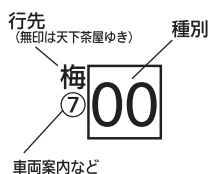

関大前駅発 → 淡路・大阪梅田・天下茶屋方面 発車時刻表

土曜・休日

4								
5	3	23	42	57				
6	8	17	27	37	49	57		
7	梅 4	12	20	梅 27	36	42	梅 48	58
8	6	梅 11	18	26	梅 32	38	梅 45	52
9	1	梅 11	21	梅 31	41	梅 51		
10	1	梅 11	21	梅 31	41	梅 51		
11	1	梅 11	21	梅 31	41	梅 51		
12	1	梅 11	21	梅 31	41	梅 51		
13	1	梅 11	21	梅 31	41	梅 51		
14	1	梅 11	21	梅 31	41	梅 51		
15	1	梅 11	21	梅 31	41	梅 51		
16	1	梅 11	21	梅 31	41	梅 51		
17	1	梅 11	21	梅 31	41	梅 51		
18	1	梅 11	21	梅 31	41	梅 51		
19	1	梅 11	21	梅 28	36	43	51	
20	梅 1	10	梅 16	28	梅 37	梅 50	59	
21	梅 10	19	28	梅 39	50			
22	2	15	梅 25	31	42	55		
23	3	18	33	49				
24	六 8	淡 25						

時刻表の見方

(詳しくは右記をご参照ください)

種別

- 00 普通
- ⑦ 普通大阪梅田ゆき

行先

- 淡印 淡路ゆき
- 梅印 大阪梅田ゆき
- 六印 天神橋筋六丁目ゆき
- 無印 天下茶屋ゆき

先着・連絡・車両案内など

⑦印=7両編成で運転します(他の列車は8両編成です)