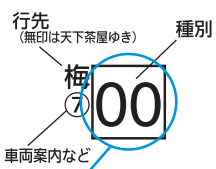

北千里駅発 → 淡路・大阪梅田・天下茶屋方面 発車時刻表

土曜・休日

4	54								
5	14	34	49						
6	0	8	18	28	40	48	梅56		
7	3	12	梅⑦19	28	34	梅40	49	57	
8	梅2	9	17	梅⑦24	30	梅⑦37	44	52	
9	梅2	12	梅22	32	梅42	52			
10	梅⑦2	12	梅22	32	梅42	52			
11	梅2	12	梅⑦22	32	梅42	52			
12	梅2	12	梅22	32	梅⑦42	52			
13	梅2	12	梅22	32	梅42	52			
14	梅⑦2	12	梅22	32	梅42	52			
15	梅2	12	梅⑦22	32	梅42	52			
16	梅2	12	梅22	32	梅⑦42	52			
17	梅2	12	梅22	32	梅42	52			
18	梅⑦2	12	梅22	32	梅42	52			
19	梅2	12	梅⑦20	28	34	42	梅53		
20	1	梅8	19	梅⑦28	梅42	50			
21	梅1	11	20	梅31	42	54			
22	7	梅16	23	33	46	55			
23	10	25	41						
24	六0	淡17							

時刻表の見方

②号線ホームから発車します
(他の列車は①号線から発車します)
(詳しくは右記をご参照ください)

種別

- 00 普通
- ①② 普通大阪梅田ゆき

行先

- 淡印 淡路ゆき
- 梅印 大阪梅田ゆき
- 六印 天神橋筋六丁目ゆき
- 無印 天下茶屋ゆき

先着・連絡・車両案内など

⑦印=7両編成で運転します(他の列車は8両編成です)

停車駅は停車駅案内図をご覧ください
臨時列車が運転される場合には変更することがあります