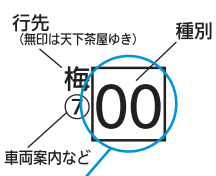

北千里駅発 → 淡路・大阪梅田・天下茶屋方面 発車時刻表

平日

4	54										
5	14	33	49								
6	0	8	17	25	33	梅42	47	56			
7	5	梅13	19	24	梅31	36	41	梅47	55		
8	0	梅6	13	梅17	梅24	28	35	梅42	48	梅55	59
9	梅6	9	16	23	梅26	33	36	梅46	56		
10	梅6	16	梅26	36	梅46	52	56				
11	梅6	16	梅26	36	梅46	56					
12	梅6	16	梅26	36	梅46	56					
13	梅6	16	梅26	36	梅46	56					
14	梅6	16	梅26	36	梅46	56					
15	梅6	16	梅26	36	梅46	56					
16	梅6	12	19	梅25	35	42	梅46	50	59		
17	梅5	梅13	18	26	梅32	37	44	梅52	59		
18	6	梅12	19	26	梅32	39	46	梅52	59		
19	6	梅12	19	24	梅32	39	44	梅52			
20	2	淡7	13	19	26	梅34	43	淡49	57		
21	6	梅17	29	梅41	淡52						
22	0	11	22	33	42	55					
23	10	25	41								
24	六0	淡17									

時刻表の見方

②号線ホームから発車します
(他の列車は①号線から発車します)
(詳しくは右記をご参照ください)

種別

- 00 普通
- 00 普通大阪梅田ゆき

行先

- 淡印 淡路ゆき
- 梅印 大阪梅田ゆき
- 六印 天神橋筋六丁目ゆき
- 無印 天下茶屋ゆき

先着・連絡・車両案内など

⑦印=7両編成で運転します(他の列車は8両編成です)

停車駅は停車駅案内図をご覧ください
臨時列車が運転される場合には変更することがあります