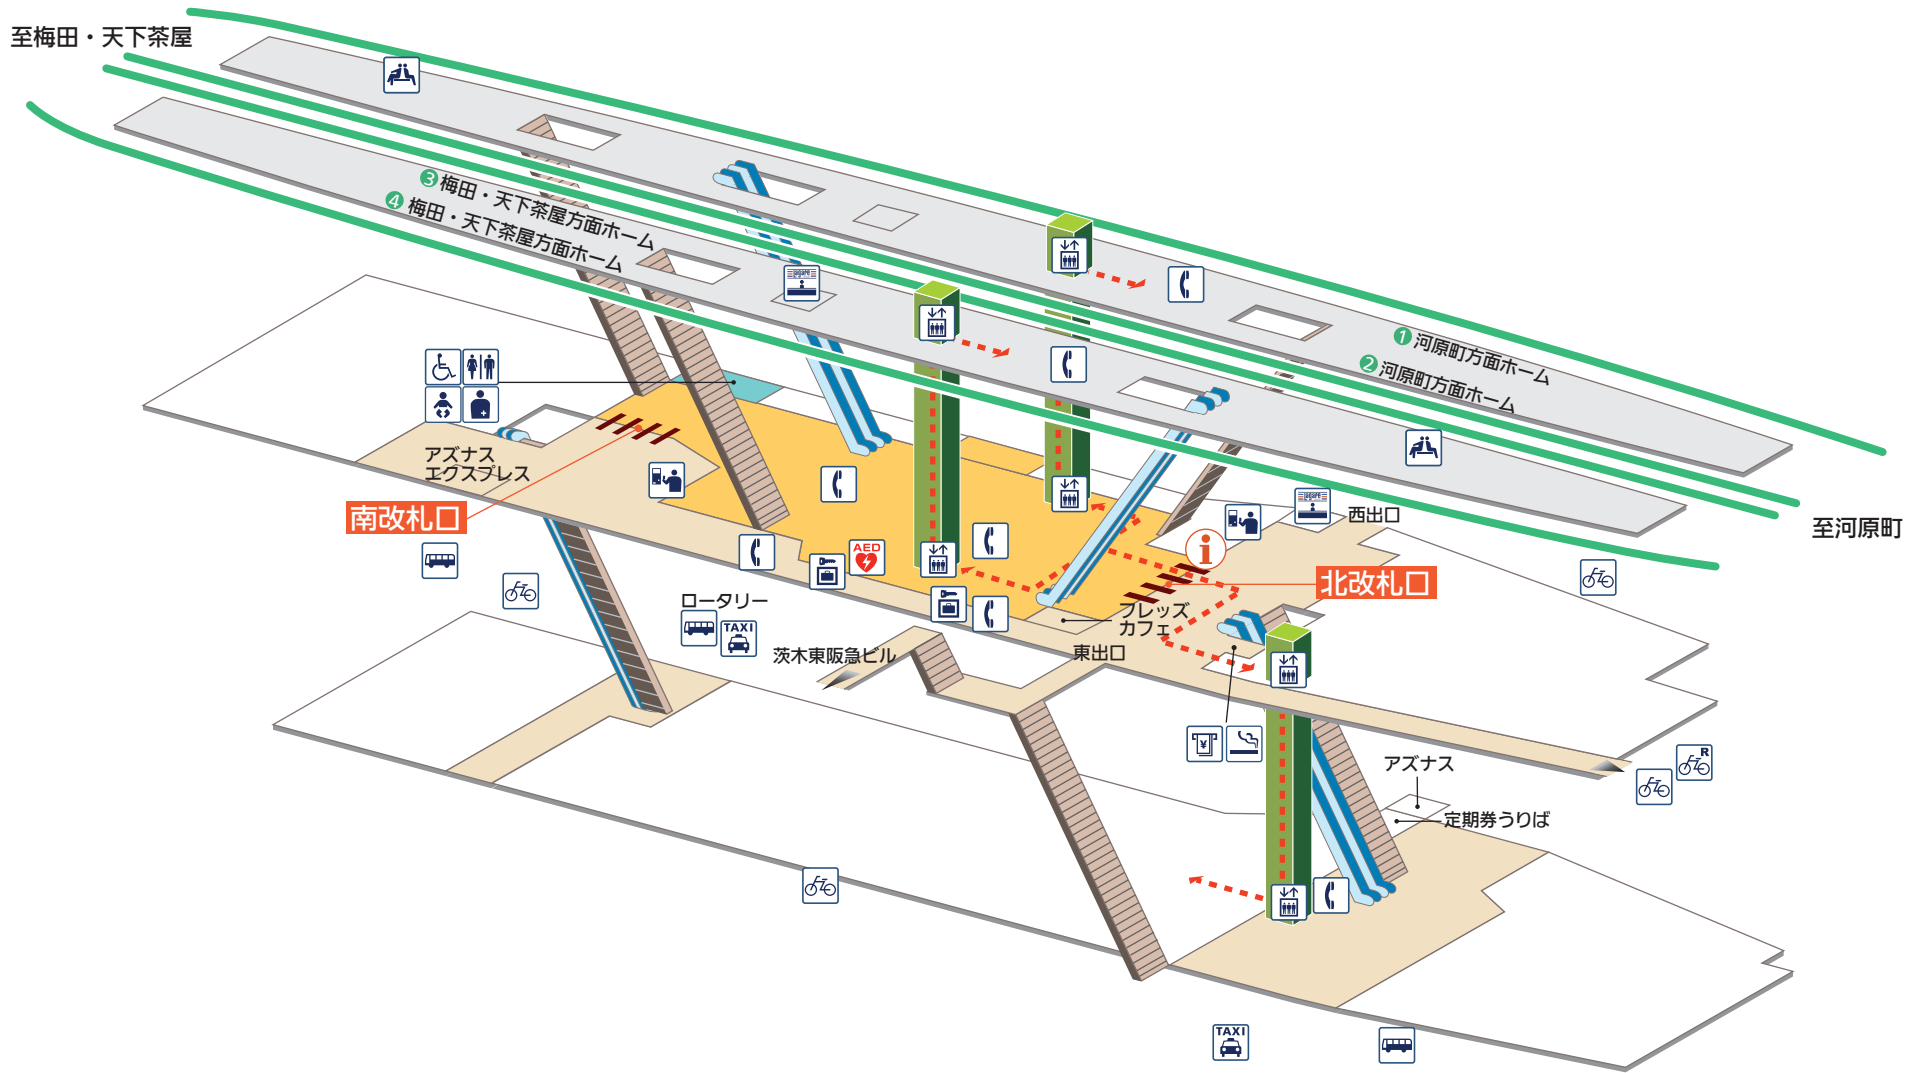

至梅田・天下茶屋

至河原町

凡例

- | | | | | | | | |
|------------|-----------------|--------|----------|------------|---------|------|-----------|
| ごあんないカウンター | 車椅子階段昇降機 | お手洗 | オストメイト | コインロッカー | 駐輪所 | ホーム内 | エスカレーター |
| きっぷうりば | AED (自動体外式除細動器) | 身障者用施設 | ラグールショップ | ATM/キャッシング | レンタサイクル | 改札内 | 階段 |
| エレベーター | バスのりば | 授乳室 | 休憩所/待合室 | ポスト | | 改札外 | エレベーター経路 |
| スロープ | タクシーのりば | ベビーシート | 電話 | 喫煙所 | | 改札 | バリアフリールート |