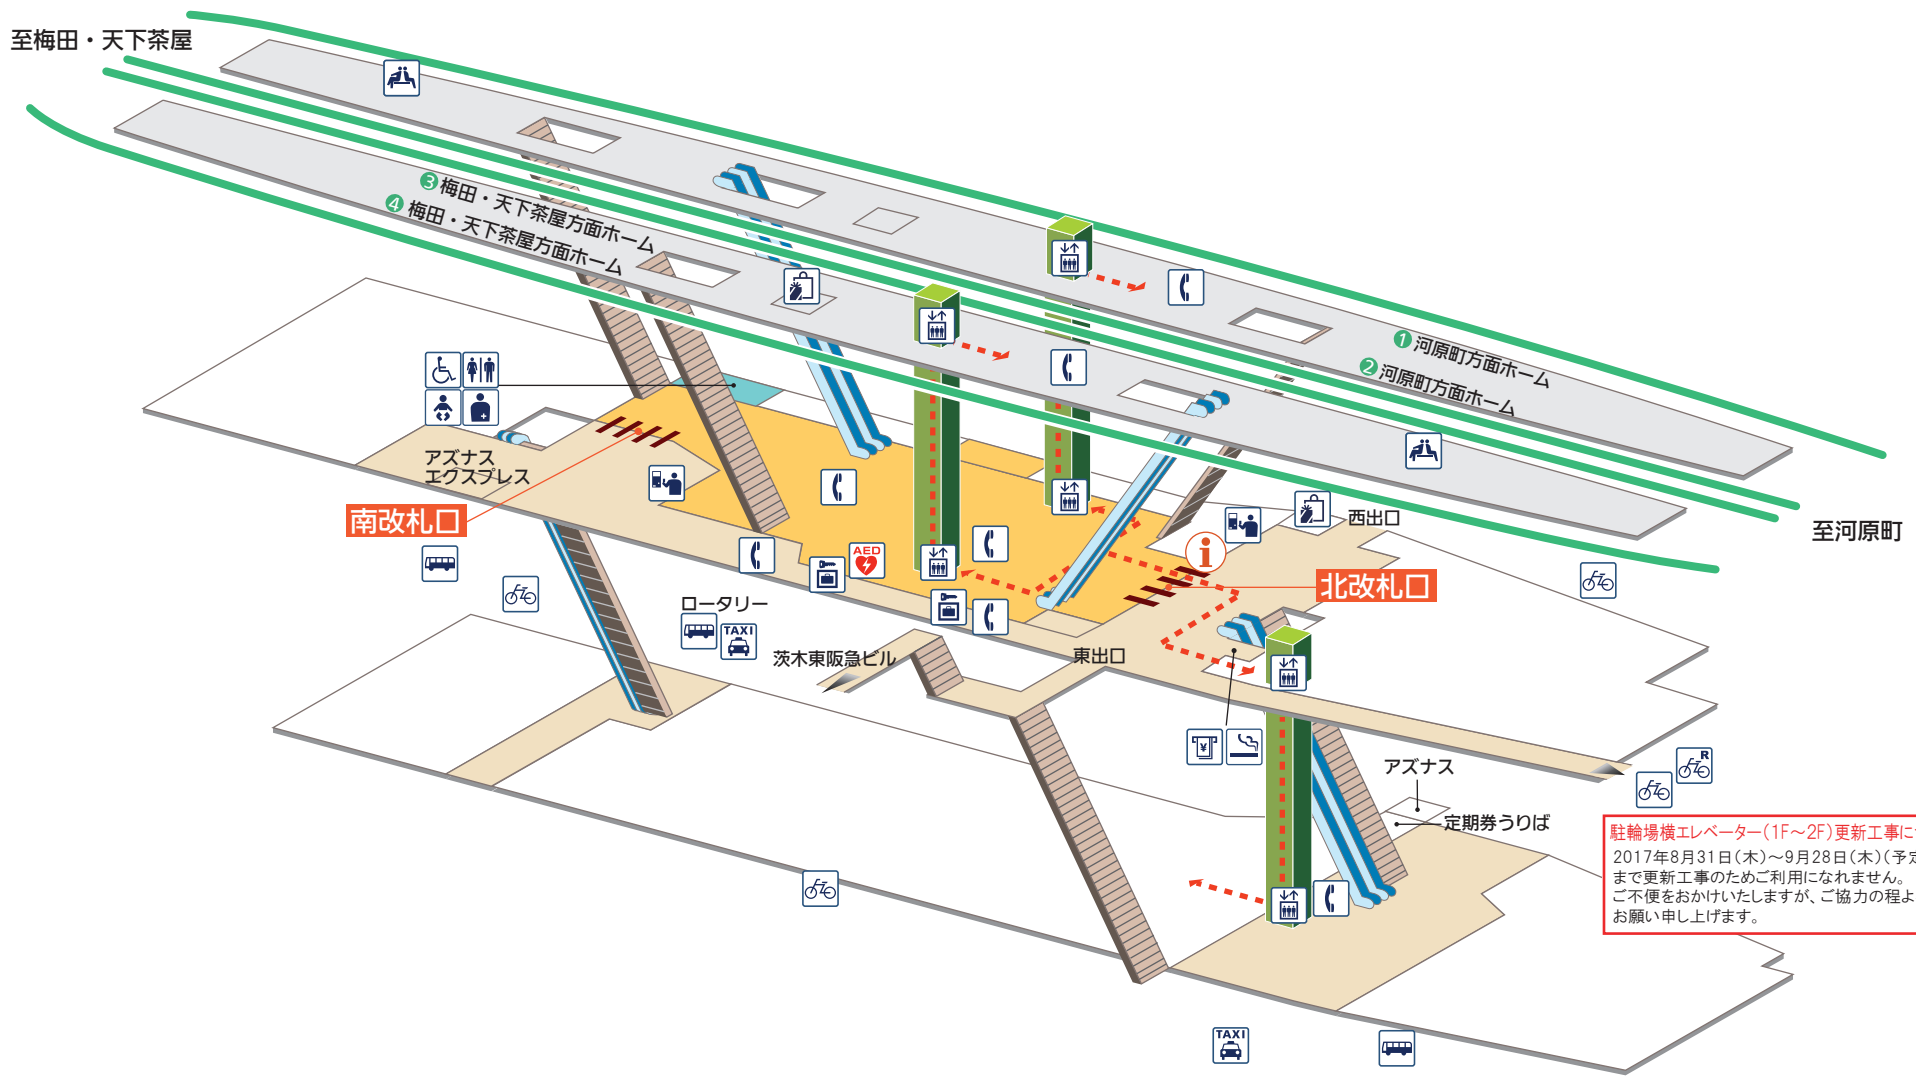

至梅田・天下茶屋

駐輪場横エレベーター(1F~2F)更新工事について  
2017年8月31日(木)~9月28日(木)(予定)  
まで更新工事のためご利用になれません。  
ご不便をおかけいたしますが、ご協力の程よろしく  
お願い申し上げます。

## 凡例

- |            |                 |        |         |            |         |      |           |
|------------|-----------------|--------|---------|------------|---------|------|-----------|
| ごあんないカウンター | 車椅子階段昇降機        | お手洗    | オストメイト  | コインロッカー    | 駐輪所     | ホーム内 | エスカレーター   |
| きっぷうりば     | AED (自動体外式除細動器) | 身障者用施設 | 休憩所/待合室 | ATM/キャッシング | レンタサイクル | 改札内  | 階段        |
| エレベーター     | バスのりば           | 授乳室    | 電話      | ポスト        | 改札外     | 改札   | エレベーター経路  |
| スロープ       | タクシーのりば         | ベビーシート | 喫煙所     |            |         |      | バリアフリールート |