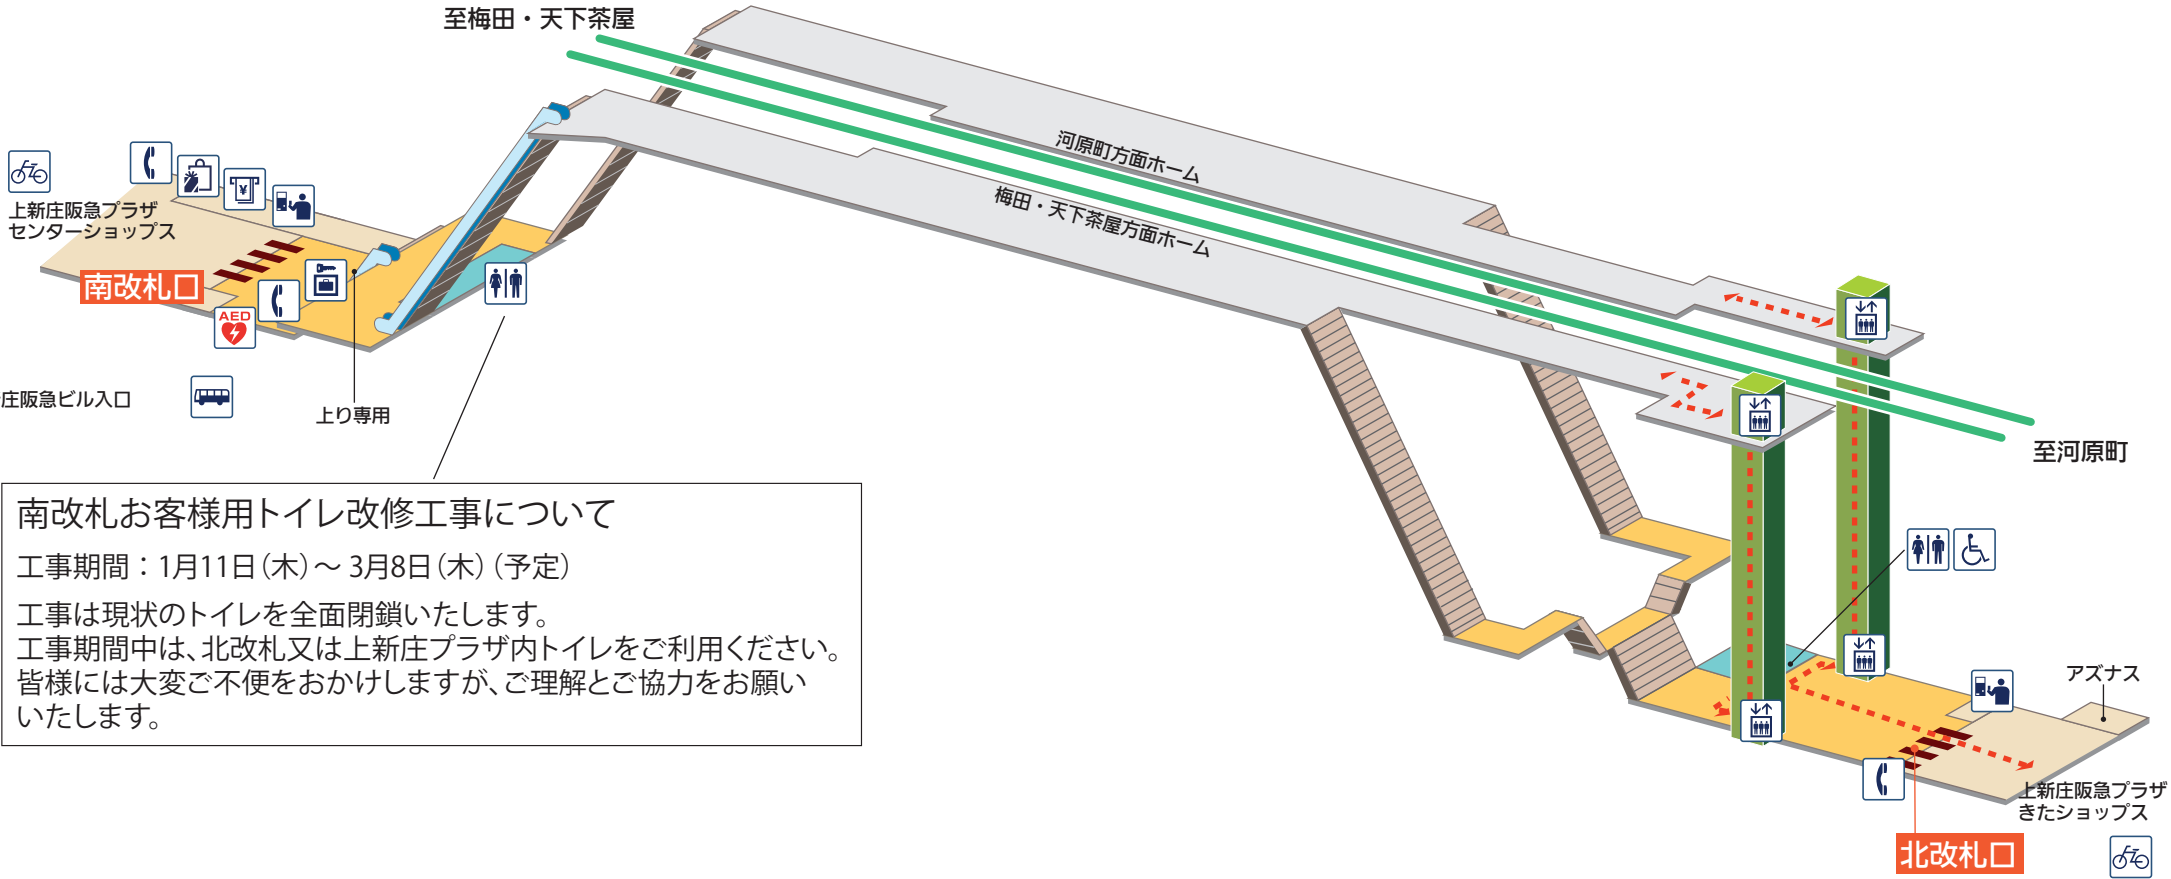

至梅田・天下茶屋

南改札お客様用トイレ改修工事について
 工事期間：1月11日(木)～3月8日(木) (予定)
 工事は現状のトイレを全面閉鎖いたします。
 工事期間中は、北改札又は上新庄プラザ内トイレをご利用ください。
 皆様には大変ご不便をおかけしますが、ご理解とご協力をお願いいたします。

凡 例

- | | | | | | | | |
|---------|-----------------|--------|---------|------------|---------|------|-----------|
| きっぷうりば | 車椅子階段昇降機 | お手洗 | オストメイト | コインロッカー | 駐輪所 | ホーム内 | エスカレーター |
| エレベーター | AED (自動体外式除細動器) | 身障者用施設 | 休憩所/待合室 | ATM/キャッシング | レンタサイクル | 改札内 | 階段 |
| スロープ | バスのりば | 授乳室 | 電話 | ポスト | | 改札外 | エレベーター経路 |
| タクシーのりば | ベビーシート | | | | | 改札 | バリアフリールート |