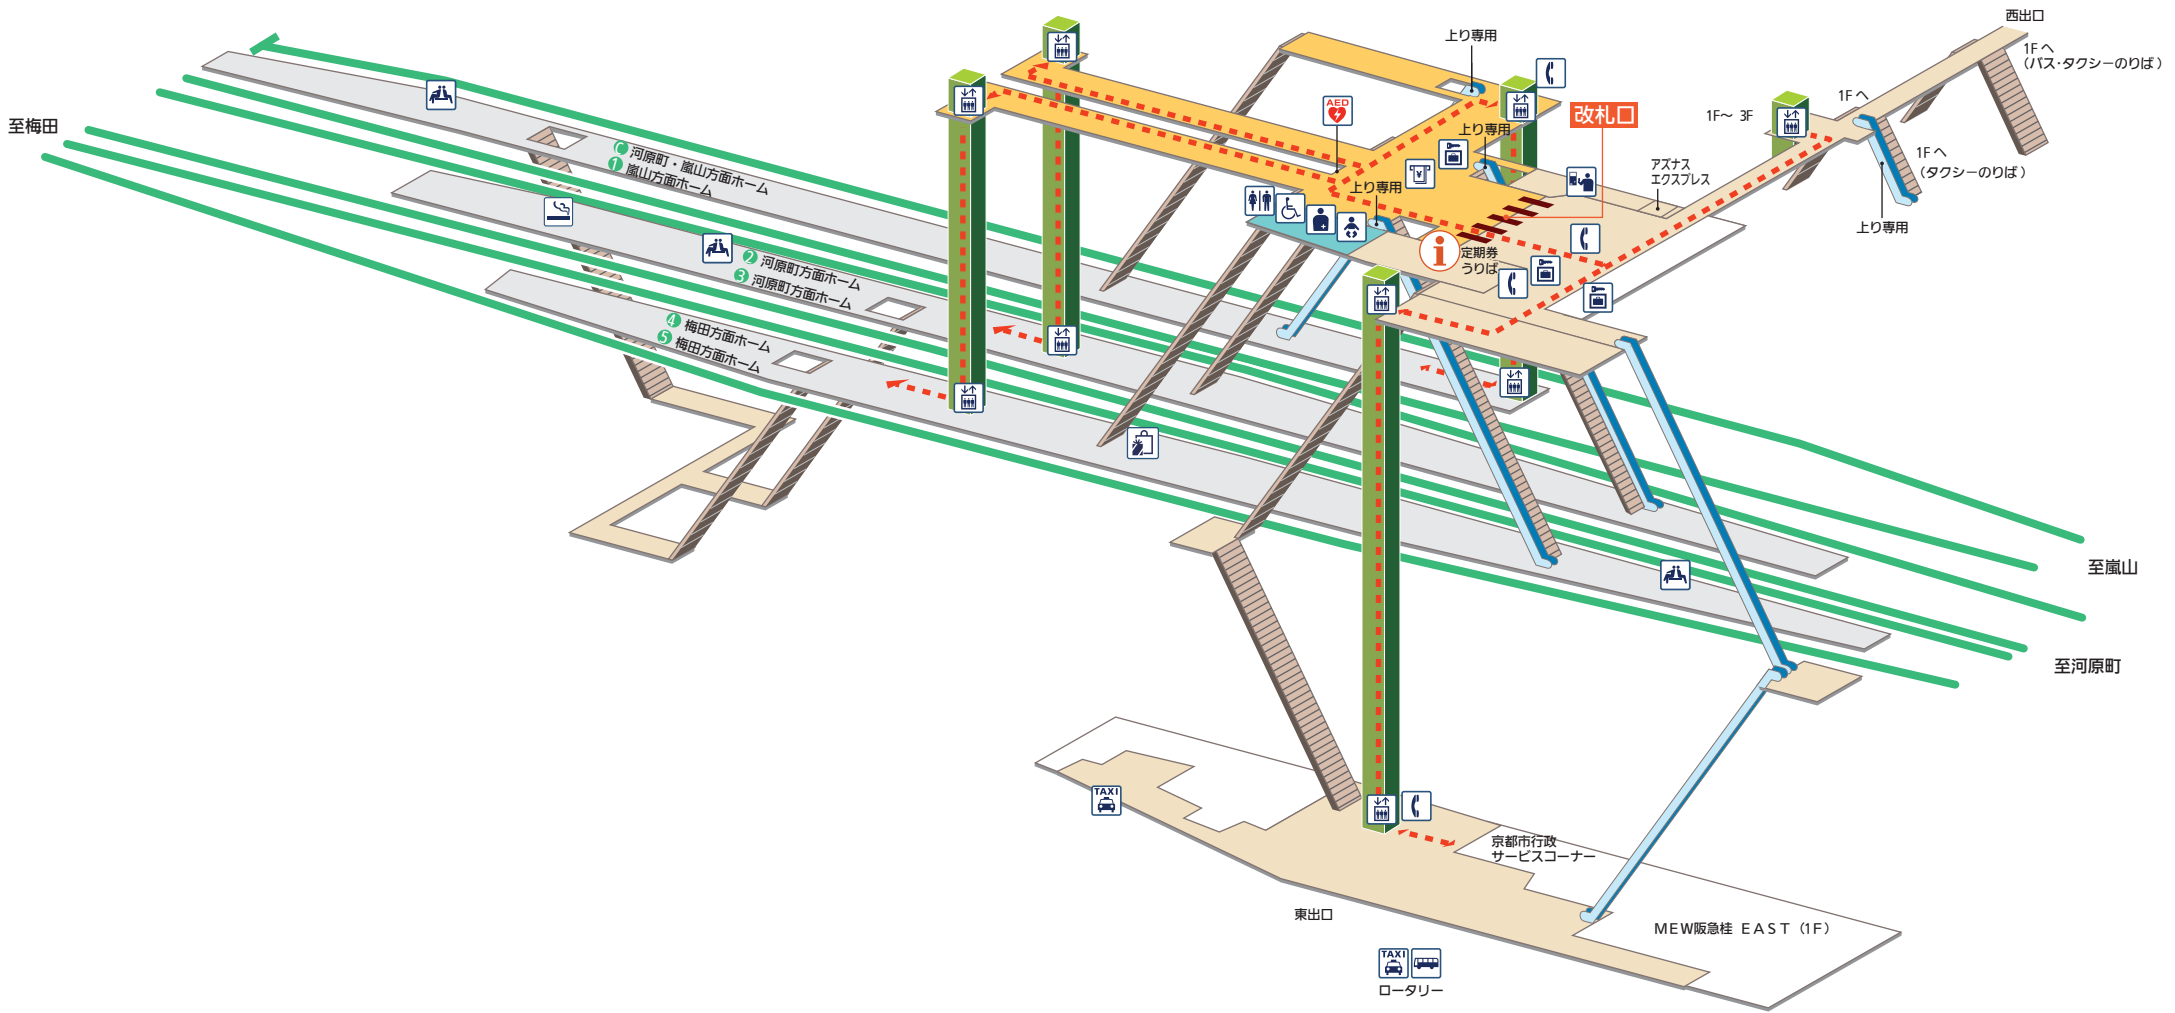

Hankyu

▶ 京都線 ▶ 嵐山線

桂 かつら Katsura

凡 例

- | | | | | | | | |
|------------|-----------------|--------|---------|------------|---------|------|----------|
| ごあんないカウンター | 車椅子階段昇降機 | お手洗 | オストメイト | コインロッカー | 駐輪所 | ホーム内 | エスカレーター |
| きっぷうりば | AED (自動体外式除細動器) | 身障者用施設 | 休憩所/待合室 | ATM/キャッシング | レンタサイクル | 改札内 | 階段 |
| エレベーター | バスのりば | 授乳室 | 電話 | ポスト | | 改札外 | エレベーター経路 |
| スロープ | タクシーのりば | ベビーシート | 喫煙所 | バリアフリールート | | 改札 | |