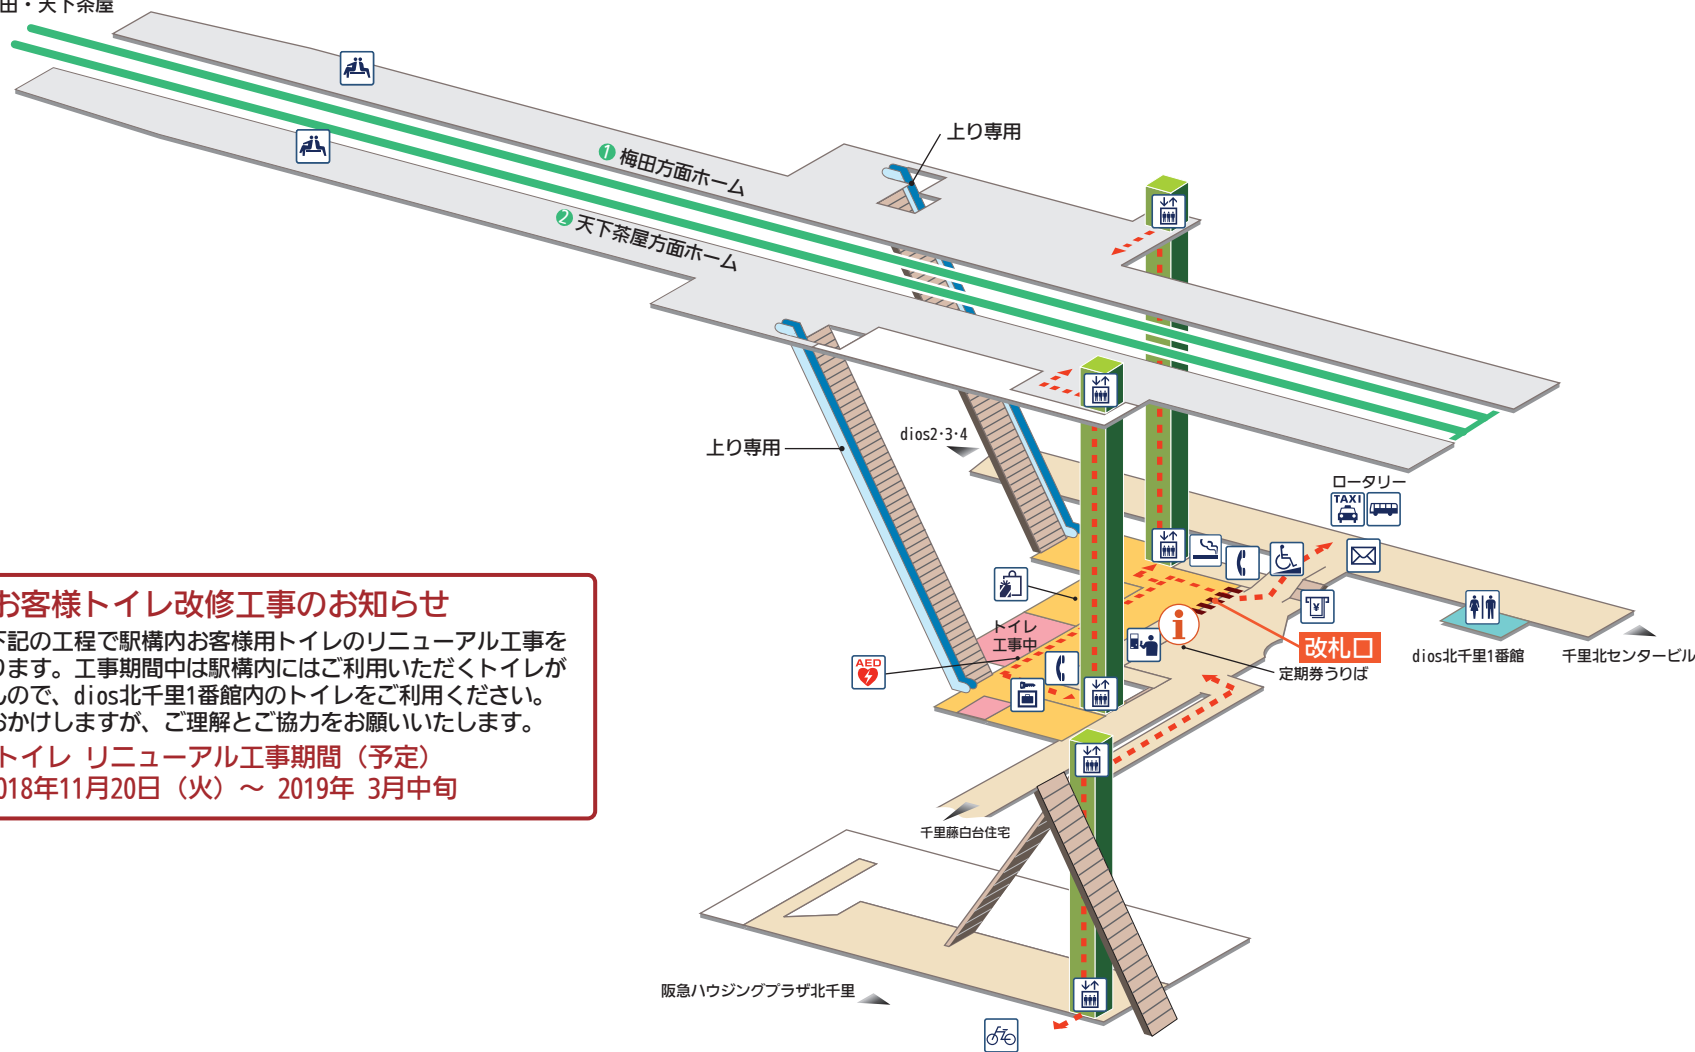

至梅田・天下茶屋

お客様トイレ改修工事のお知らせ

当駅では下記の工程で駅構内お客様用トイレのリニューアル工事を実施しております。工事期間中は駅構内にはご利用いただくトイレがございませんので、dios北千里1番館内のトイレをご利用ください。ご不便をおかけしますが、ご理解とご協力をお願いいたします。

トイレ リニューアル工事期間（予定）
2018年11月20日（火）～ 2019年 3月中旬

凡 例

- | | | | | | | | |
|---|--|--|---|--|---|--|---|
|  ごあんないカウンター |  車椅子階段昇降機 |  お手洗 |  オストメイト |  コインロッカー |  駐輪所 |  ホーム内 |  エスカレーター |
|  きっぷうりば |  AED
(自動体外式除細動器) |  身障者用施設 |  休憩所/待合室 |  ATM/キャッシング |  レンタサイクル |  改札内 |  階段 |
|  エレベーター |  バスのりば |  授乳室 |  電話 |  ポスト | |  改札外 |  エレベーター経路 |
|  スロープ |  タクシーのりば |  ベビーシート |  喫煙所 |  喫煙所 | |  改札 |  バリアフリールート |