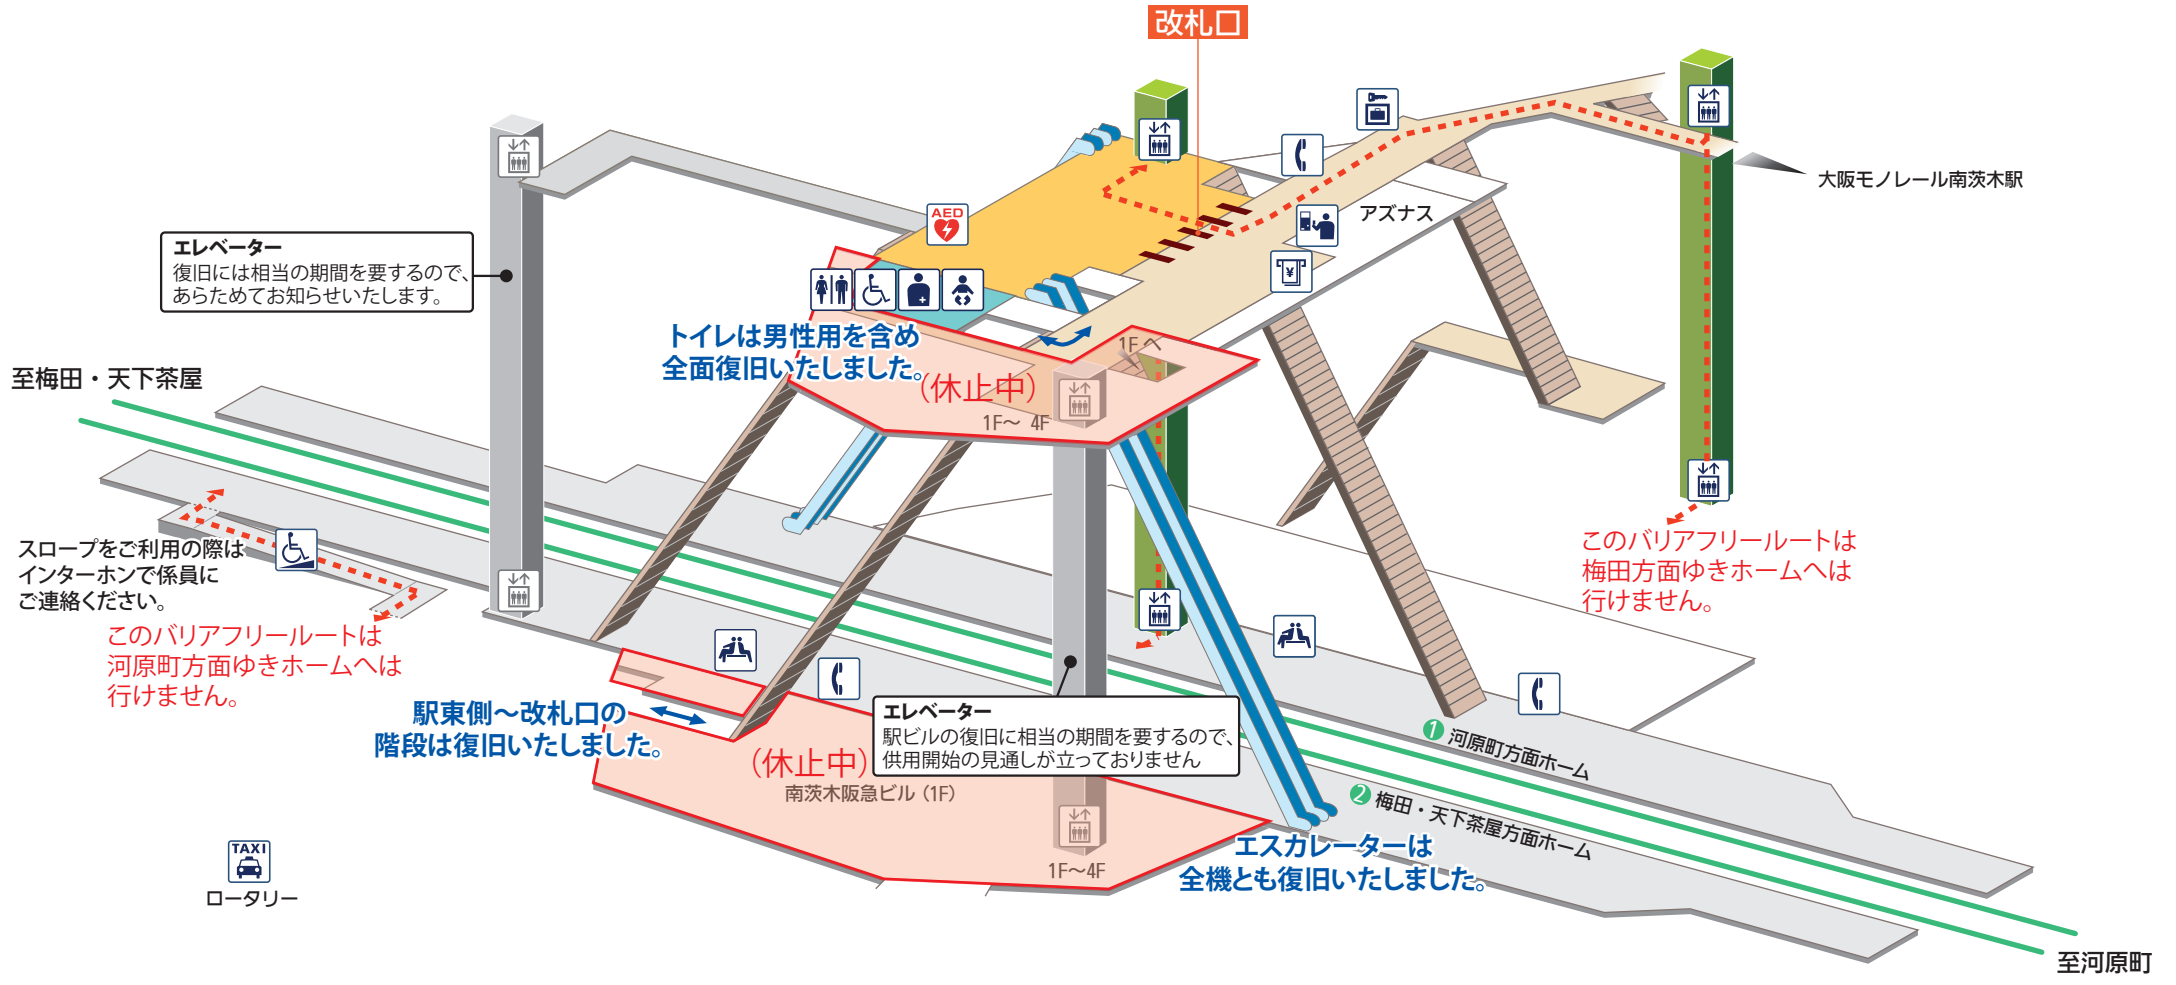

6月18日に発生した地震の影響により、エレベーター等の駅設備が損傷し、補修作業中につきご利用になれません。ご迷惑をおかけいたしますことをお詫び申し上げます。

2018年7月23日現在

凡例

- |         |                 |        |         |            |         |      |           |
|---------|-----------------|--------|---------|------------|---------|------|-----------|
| きっぷうりば  | 車椅子階段昇降機        | お手洗    | オストメイト  | コインロッカー    | 駐輪所     | ホーム内 | エスカレーター   |
| エレベーター  | AED (自動体外式除細動器) | 身障者用施設 | 休憩所/待合室 | ATM/キャッシング | レンタサイクル | 改札内  | 階段        |
| スロープ    | バスのりば           | 授乳室    | 電話      | ポスト        |         | 改札外  | エレベーター経路  |
| タクシーのりば | ベビーシート          |        |         |            |         | 改札   | バリアフリールート |