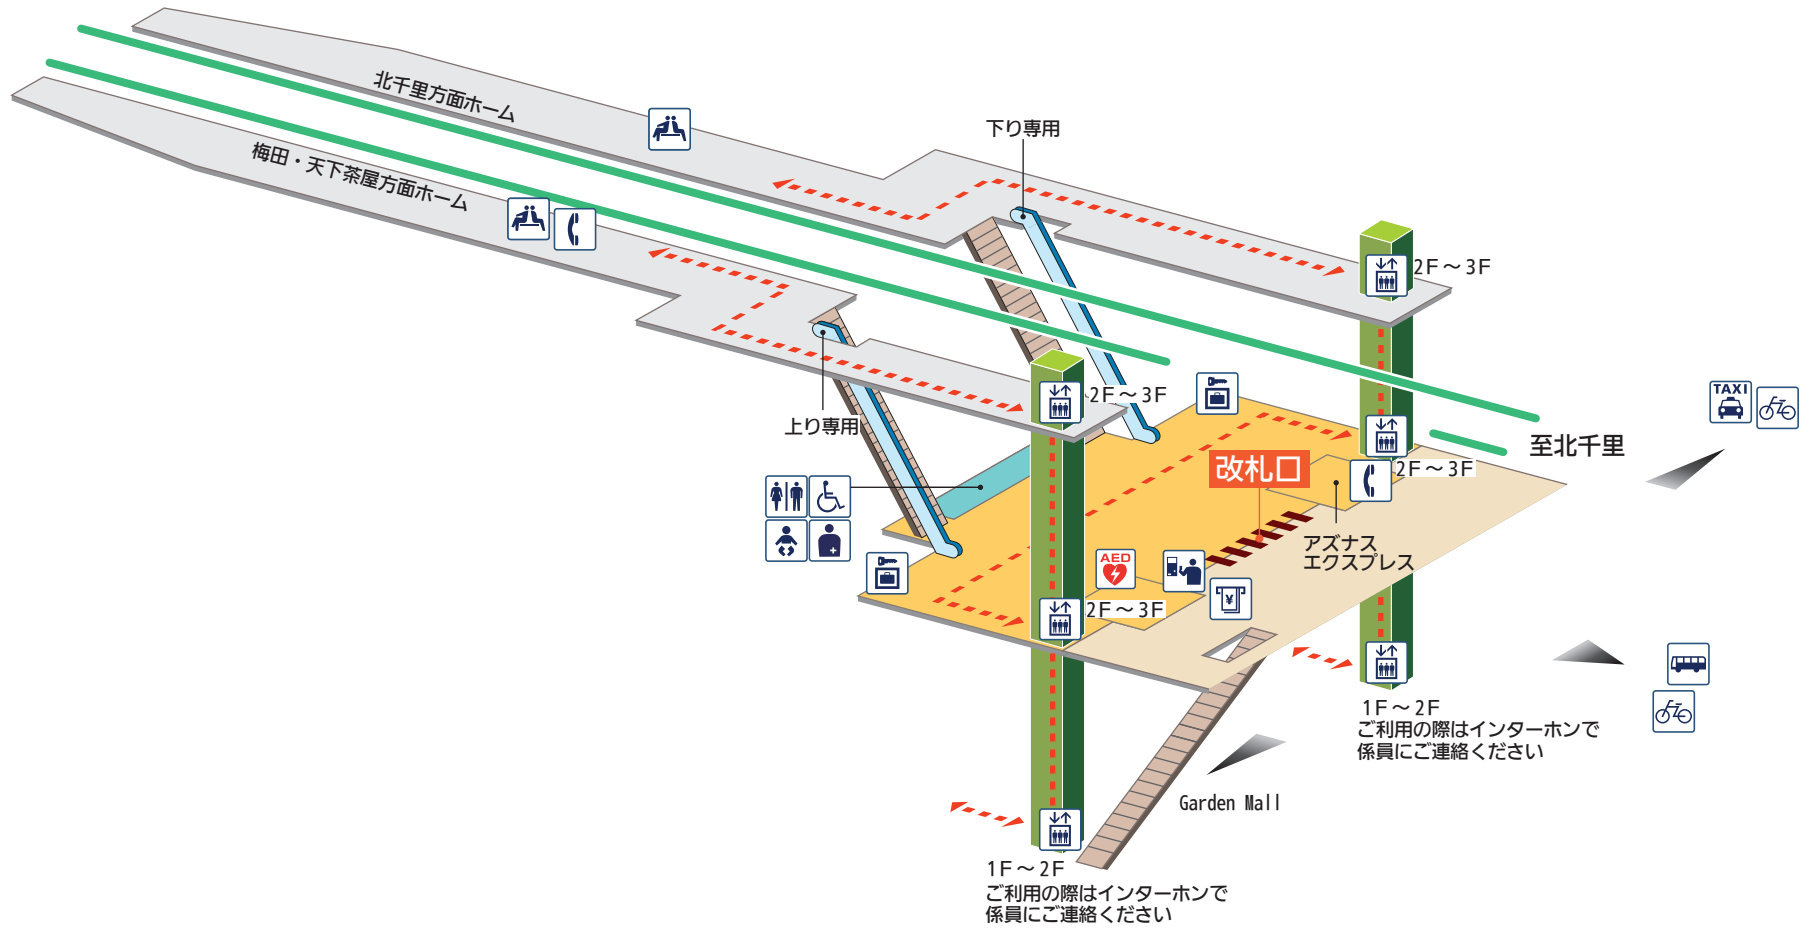

至梅田・天下茶屋

## 凡例

- |         |                 |        |         |            |         |      |           |
|---------|-----------------|--------|---------|------------|---------|------|-----------|
| きっぷうりば  | 車椅子階段昇降機        | お手洗    | オストメイト  | コインロッカー    | 駐輪所     | ホーム内 | エスカレーター   |
| エレベーター  | AED (自動体外式除細動器) | 身障者用施設 | 休憩所/待合室 | ATM/キャッシング | レンタサイクル | 改札内  | 階段        |
| スロープ    | バスのりば           | 授乳室    | 電話      | ポスト        |         | 改札外  | エレベーター経路  |
| タクシーのりば | ベビーシート          |        |         |            |         | 改札   | バリアフリールート |