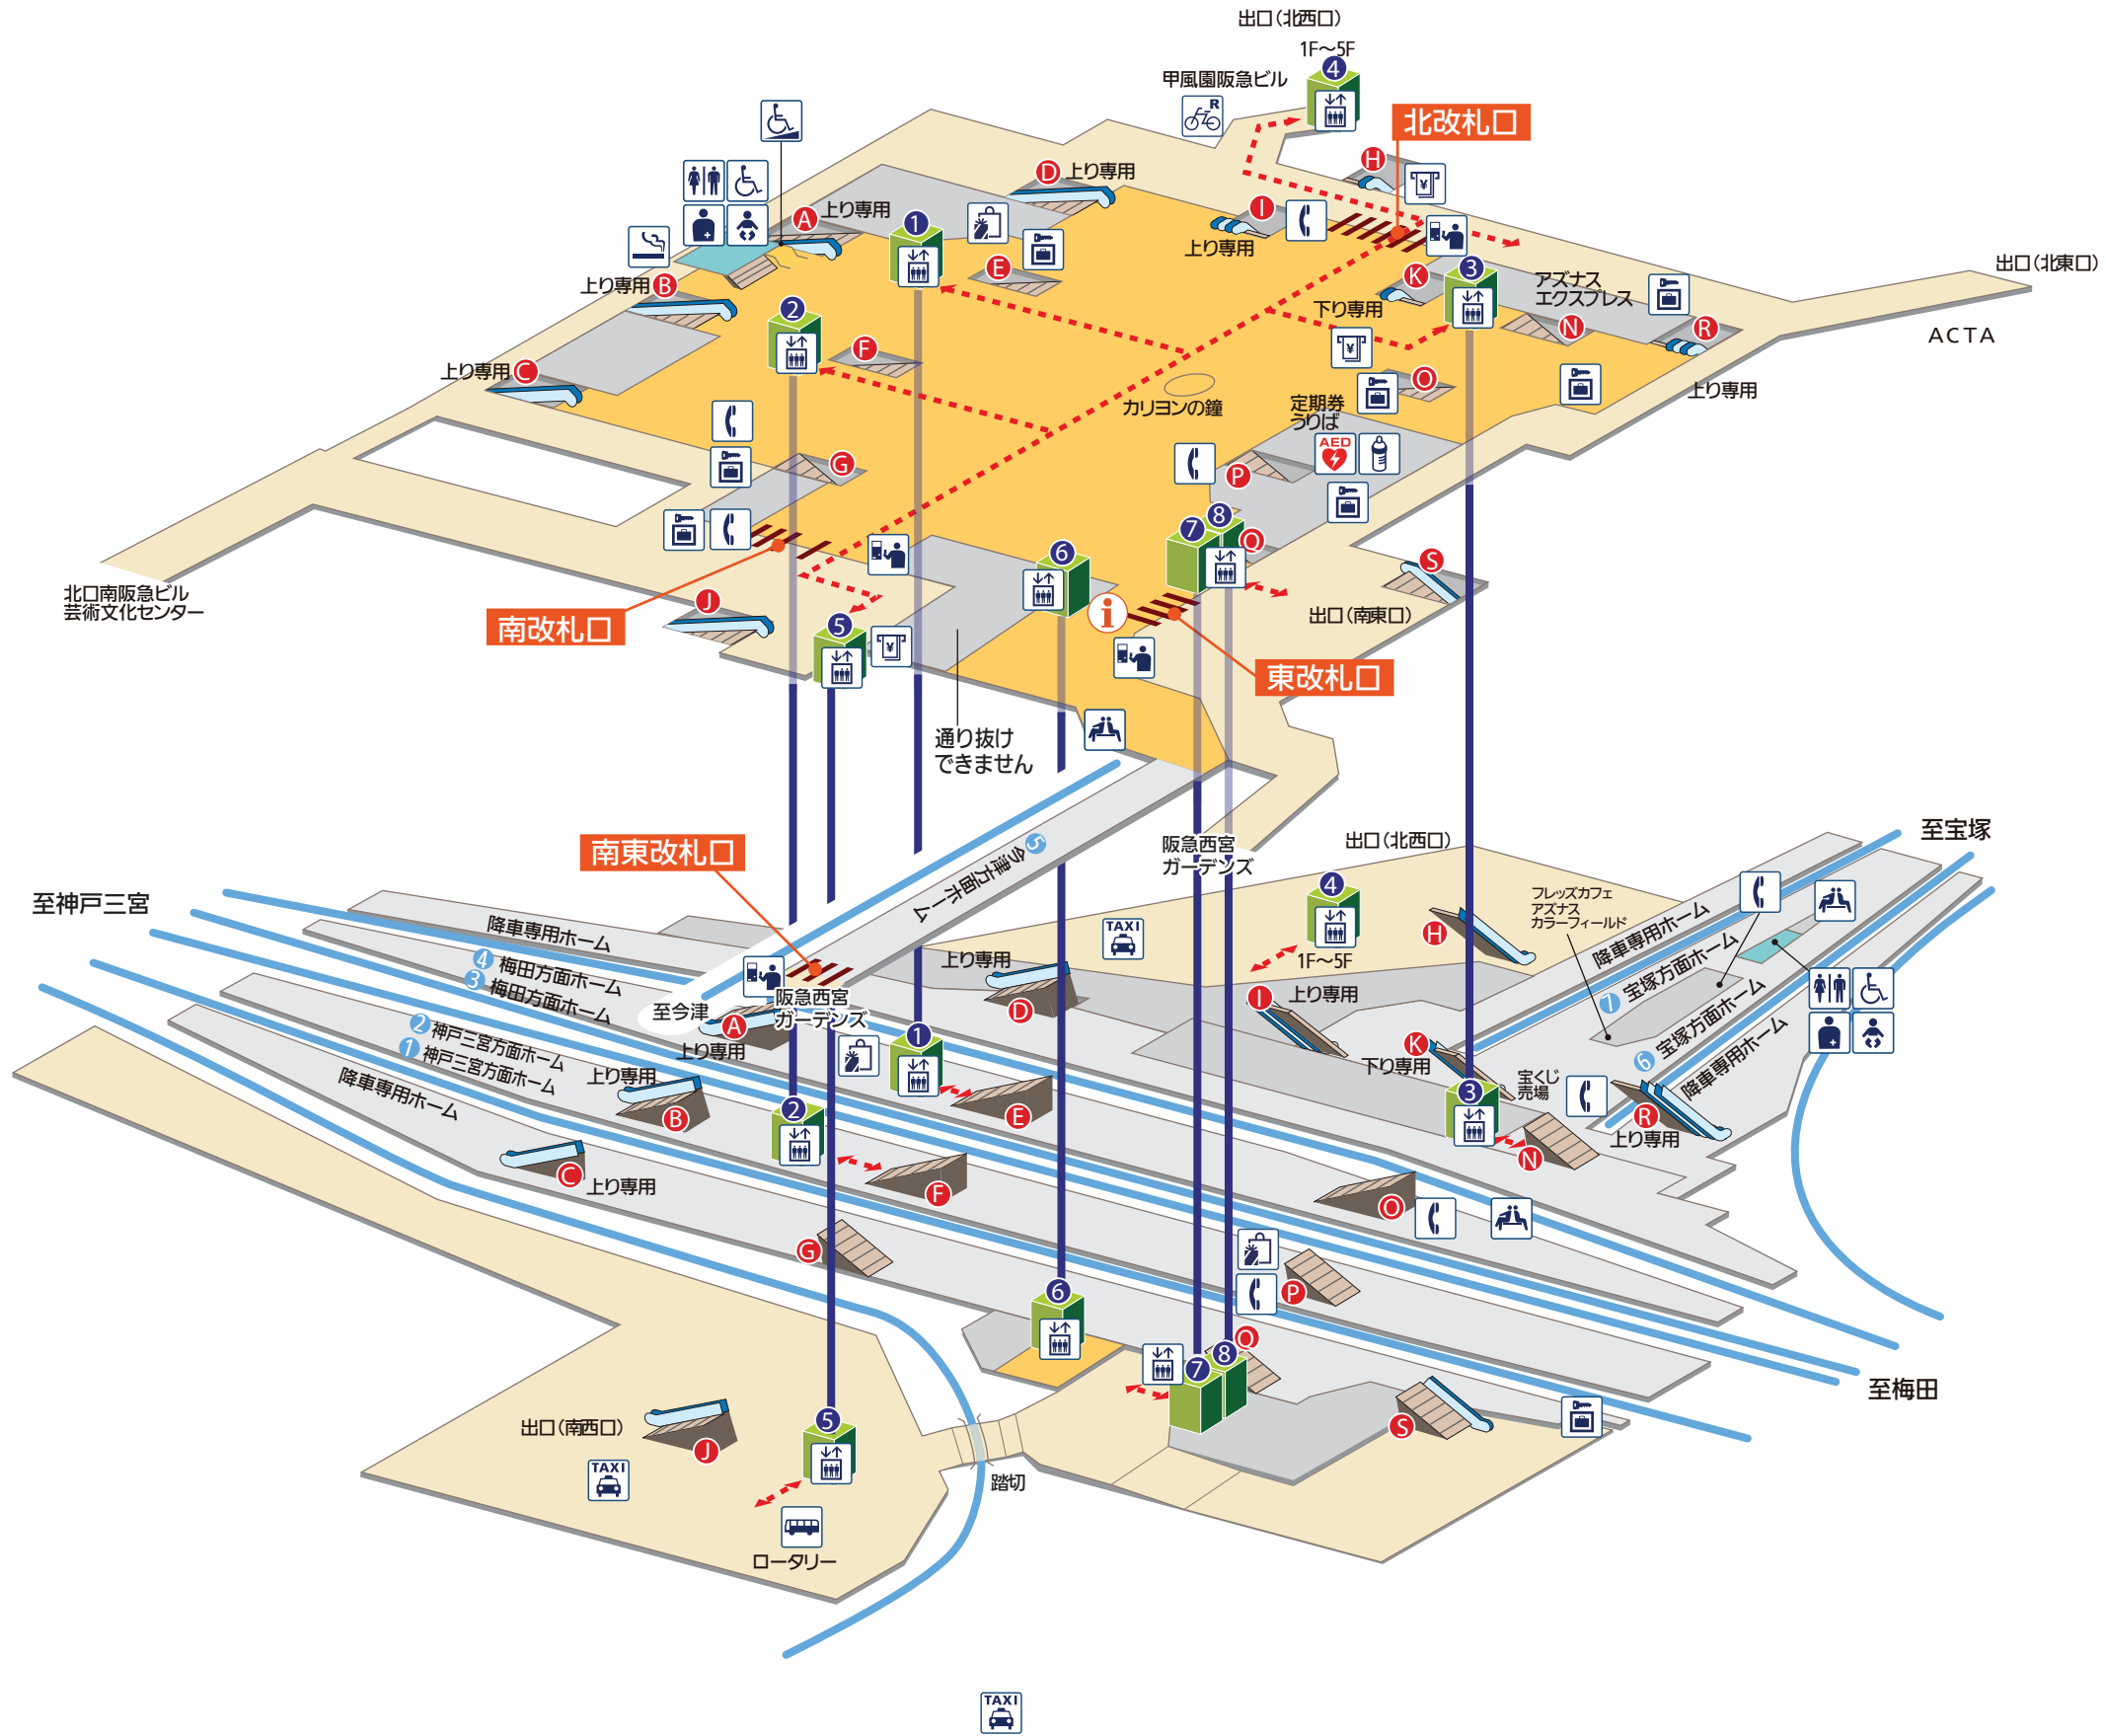

西宮北口 Nishinomiya-Kitaguchi

にしのみやきたぐち

- 凡例
- | | | | | | | | |
|------------|-----------------|--------|---------|------------|---------|----------|-----------|
| ごあんないカウンター | 車椅子階段昇降機 | お手洗 | オストメイト | コインロッカー | 駐輪所 | ホーム内 | エスカレーター |
| きっぷうりば | AED (自動体外式除細動器) | 身障者用施設 | 休憩所/待合室 | ATM/キャッシング | レンタサイクル | 改札内 | 階段 |
| エレベーター | バスのりば | 授乳室 | 電話 | ポスト | 改札外 | エレベーター経路 | バリアフリールート |
| スロープ | タクシーのりば | ベビーシート | 喫煙所 | 改札 | | | |