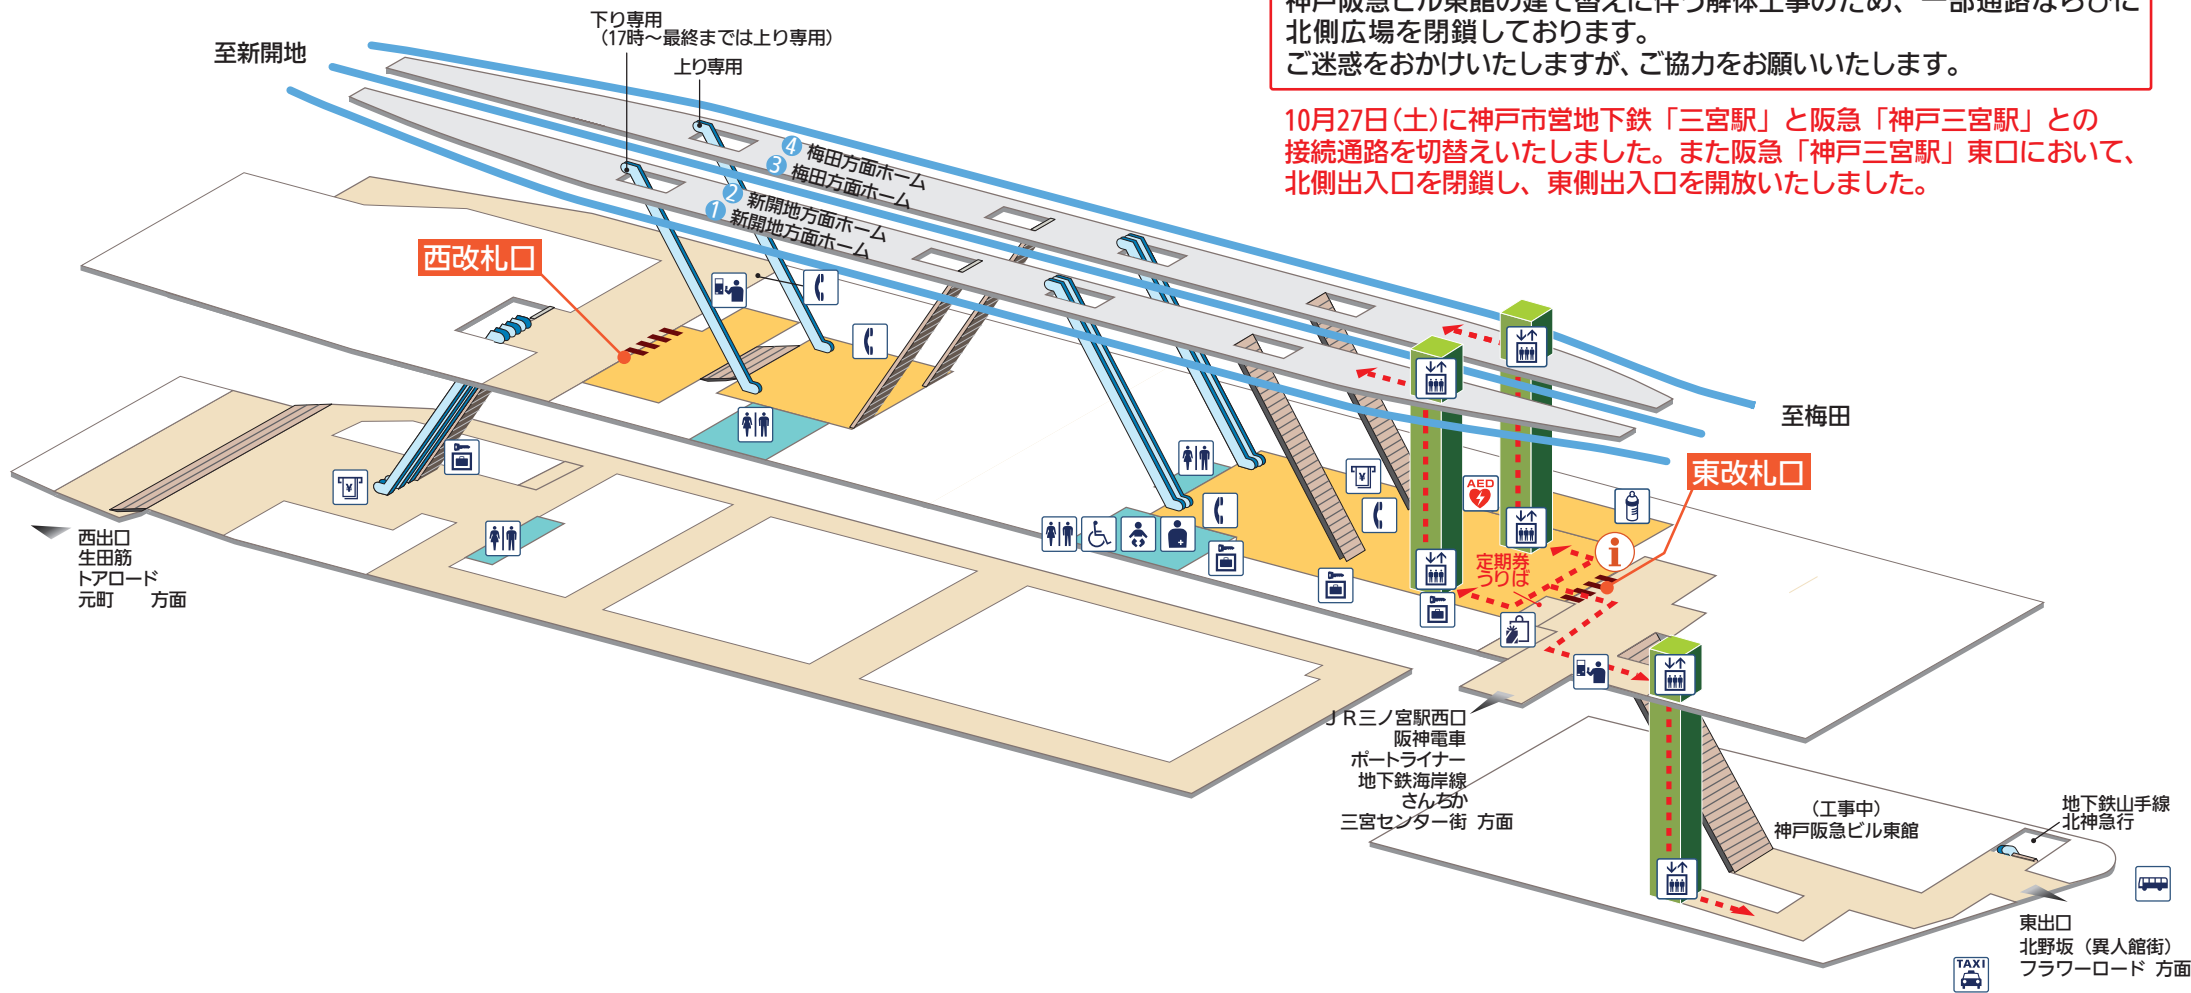

神戸阪急ビル東館の建て替えに伴う解体工事のため、一部通路ならびに北側広場を閉鎖しております。ご迷惑をおかけいたしますが、ご協力をお願いいたします。

10月27日(土)に神戸市営地下鉄「三宮駅」と阪急「神戸三宮駅」との接続通路を切替いたしました。また阪急「神戸三宮駅」東口において、北側出入口を閉鎖し、東側出入口を開放いたしました。

### 凡例

- |            |                 |        |         |            |         |      |           |
|------------|-----------------|--------|---------|------------|---------|------|-----------|
| ごあんないカウンター | 車椅子階段昇降機        | お手洗    | オストメイト  | コインロッカー    | 駐輪所     | ホーム内 | エスカレーター   |
| きっぷうりば     | AED (自動体外式除細動器) | 身障者用施設 | 休憩所/待合室 | ATM/キャッシング | レンタサイクル | 改札内  | 階段        |
| エレベーター     | バスのりば           | 授乳室    | 電話      | ポスト        |         | 改札外  | エレベーター経路  |
| スロープ       | タクシーのりば         | ベビーシート |         |            |         | 改札   | バリアフリールート |