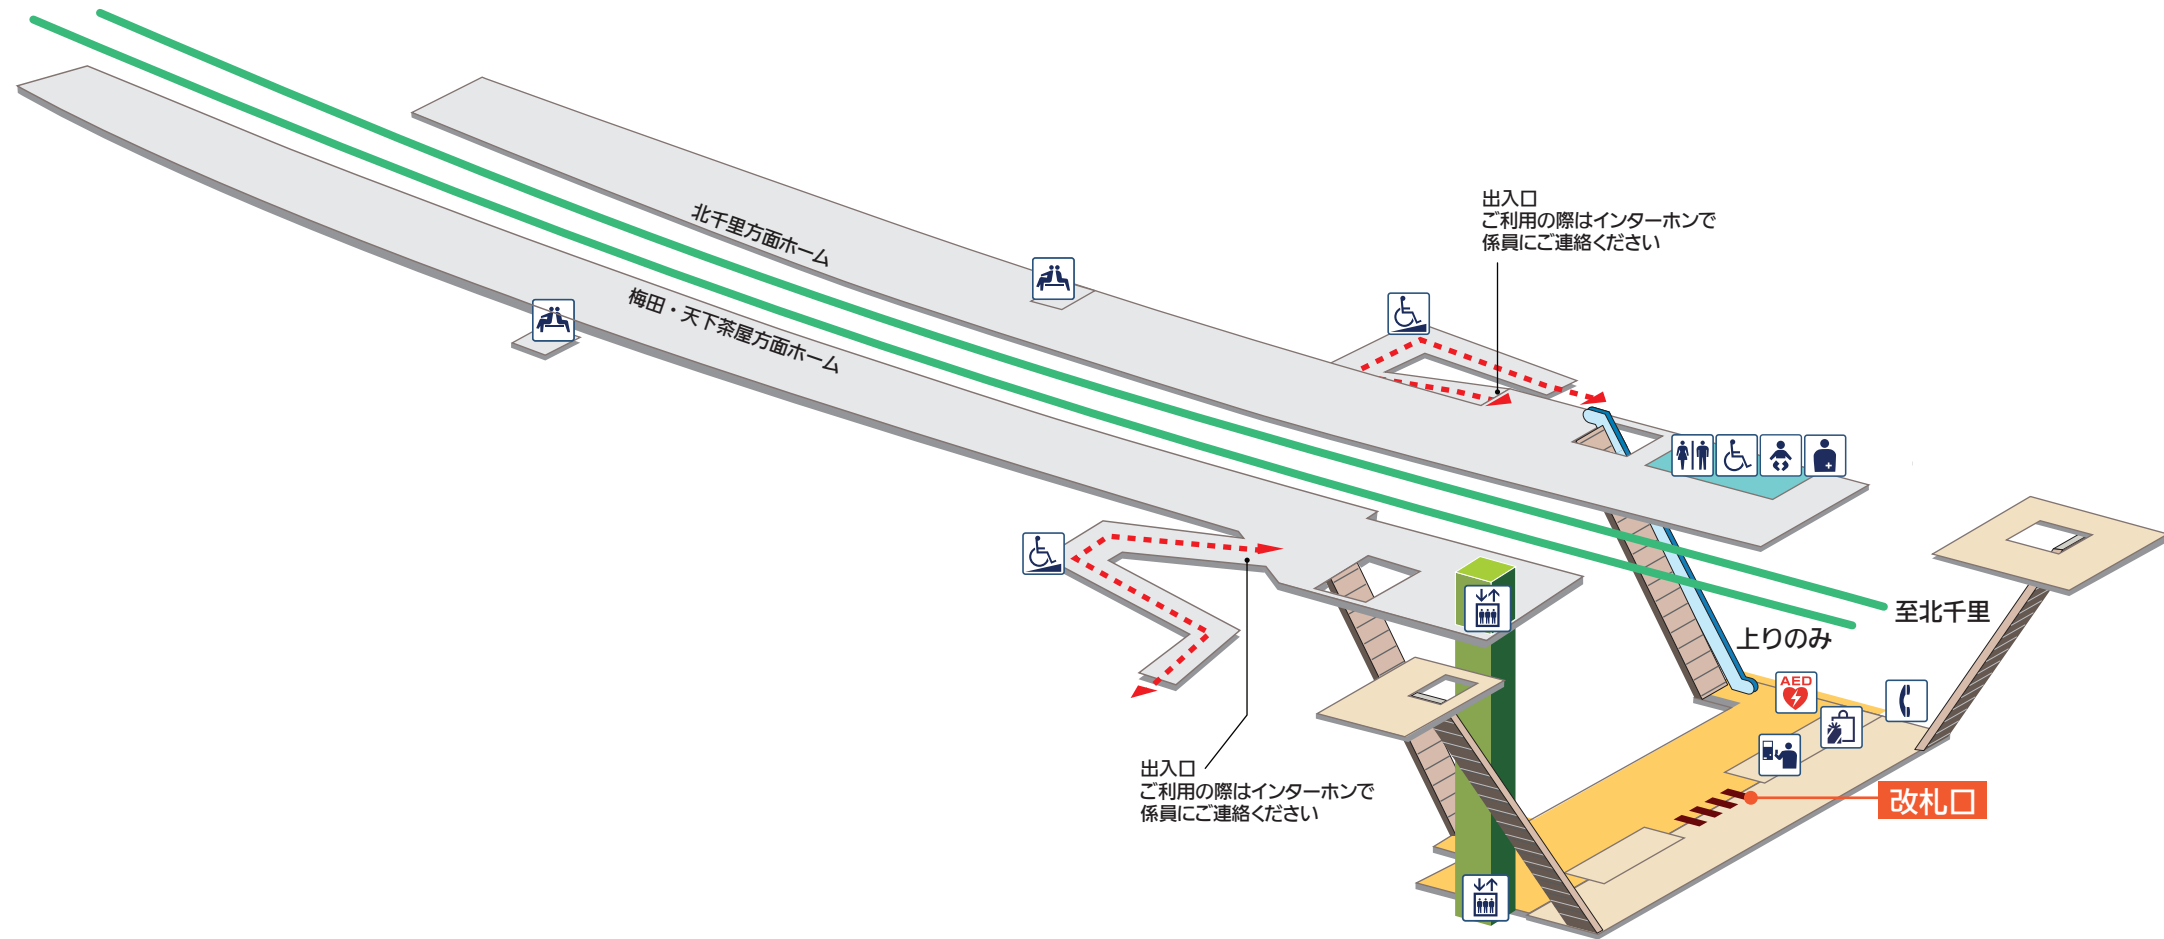

至梅田・天下茶屋

凡例

- | | | | | | | | |
|---------|-----------------|--------|---------|------------|---------|------|-----------|
| きっぷうりば | 車椅子階段昇降機 | お手洗 | オストメイト | コインロッカー | 駐輪所 | ホーム内 | エスカレーター |
| エレベーター | AED (自動体外式除細動器) | 身障者用施設 | 休憩所/待合室 | ATM/キャッシング | レンタサイクル | 改札内 | 階段 |
| スロープ | バスのりば | 授乳室 | 電話 | ポスト | | 改札外 | エレベーター経路 |
| タクシーのりば | ベビーシート | | | | | 改札 | バリアフリールート |