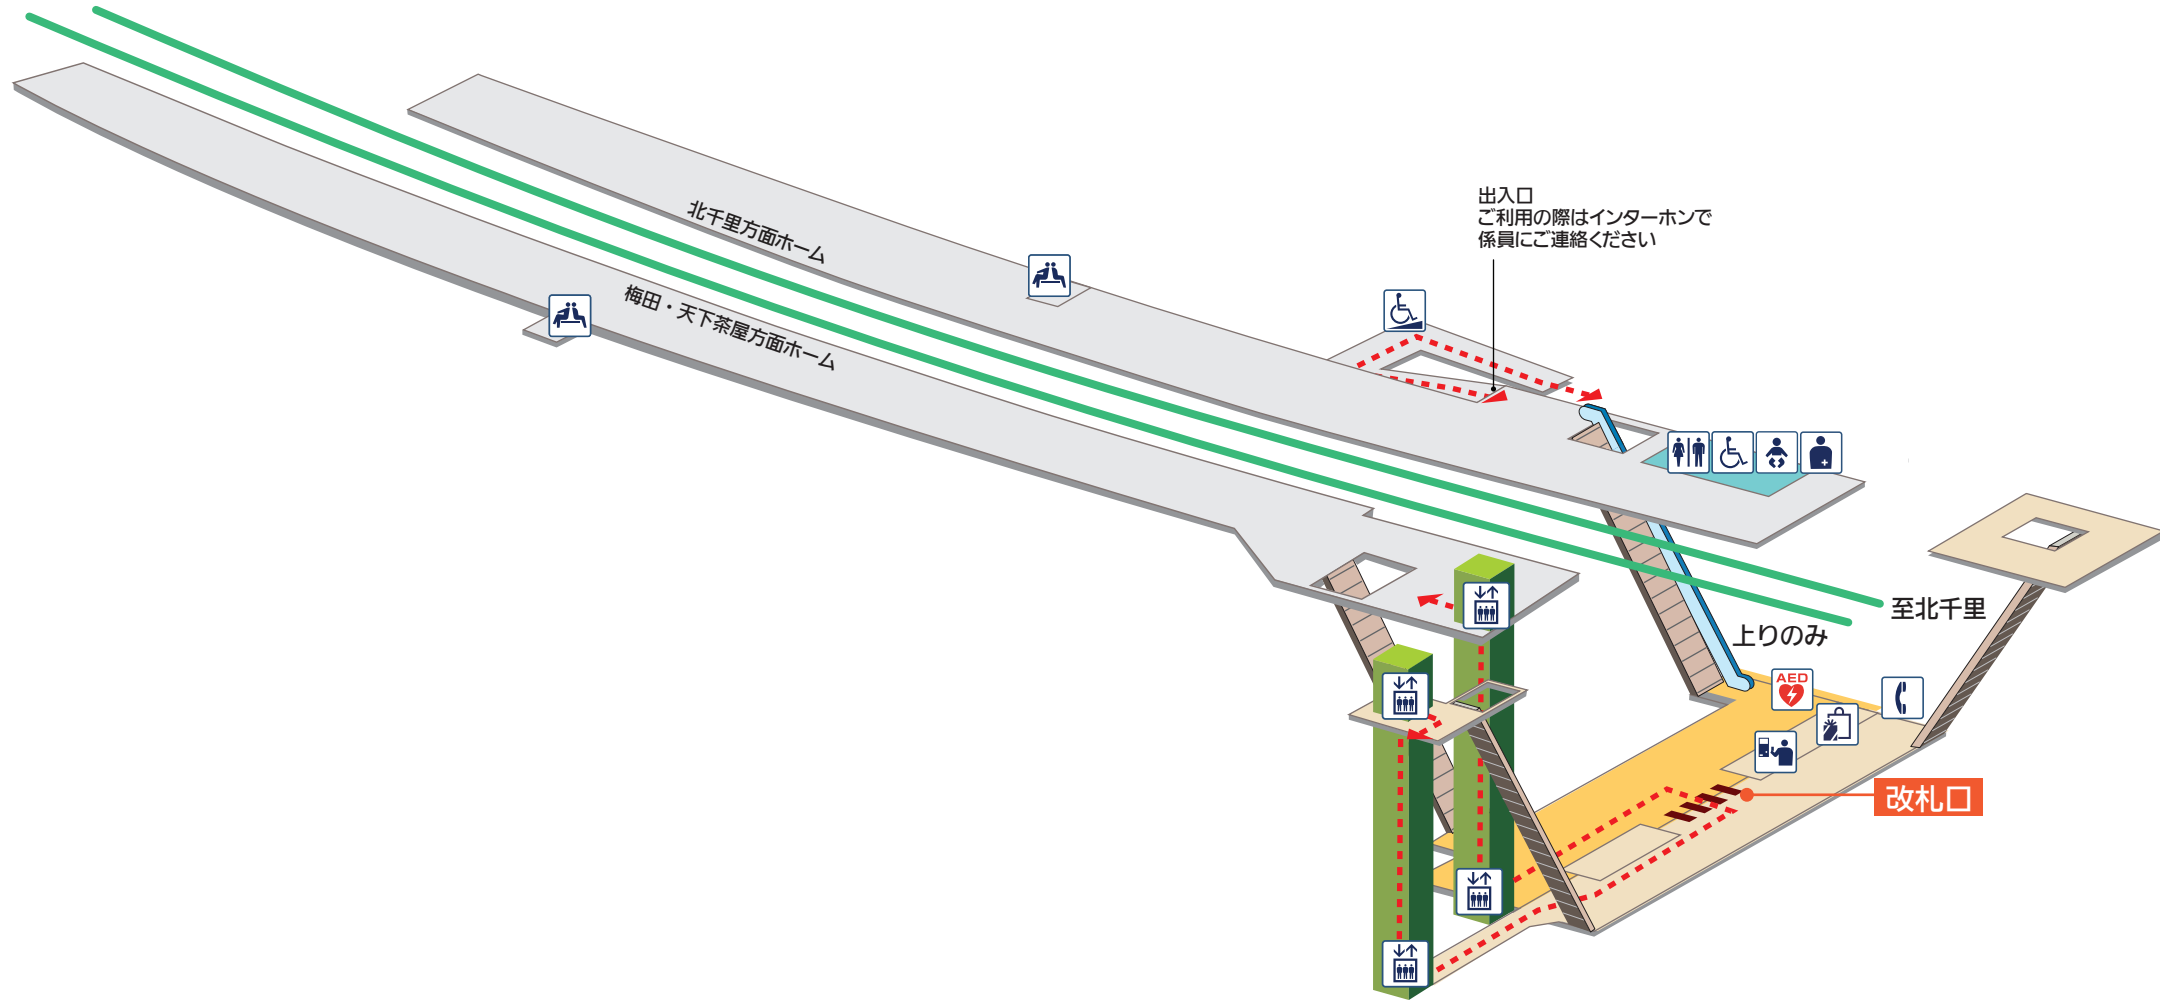

至梅田・天下茶屋

出入口
ご利用の際はインターホンで
係員にご連絡ください

改札口

上りのみ

至北千里

凡例

- | | | | | | | | |
|---------|--------------------|--------|---------|------------|---------|------|-----------|
| きっぷうりば | 車椅子階段昇降機 | お手洗 | オストメイト | コインロッカー | 駐輪所 | ホーム内 | エスカレーター |
| エレベーター | AED
(自動体外式除細動器) | 身障者用施設 | 休憩所/待合室 | ATM/キャッシング | レンタサイクル | 改札内 | 階段 |
| スロープ | バスのりば | 授乳室 | 電話 | ポスト | | 改札外 | エレベーター経路 |
| タクシーのりば | ベビーシート | | | | | 改札 | バリアフリールート |