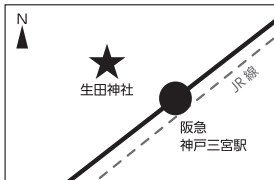

茶の神の
くわ方

1 茶の神のくわ方
茶の神のくわ方は、茶の神のくわ方です。

2 茶の神のくわ方
茶の神のくわ方は、茶の神のくわ方です。

3 茶の神のくわ方
茶の神のくわ方は、茶の神のくわ方です。

4 茶の神のくわ方
茶の神のくわ方は、茶の神のくわ方です。

5 茶の神のくわ方
茶の神のくわ方は、茶の神のくわ方です。

POST CARD

阪急ええはがきコンテスト16th
Hankyu Eehagaki Contest

母娘で茅の輪くぐり

佳作

(神戸線・写真)

福崎 達雄 さん

茅の輪を跨ぐときに足を上げます。その際転倒を防ぐため幼児には母親が、高齢者には娘が手や腕を取るのを見かけます。写真は後者で、数十年前は前者だったのでしょうか。是非、この神社でスキンシップを取ることをお奨めします。

入賞作品一覧はこちら
View all prize-winning works.

<https://www.hankyu.co.jp/eehagaki/>