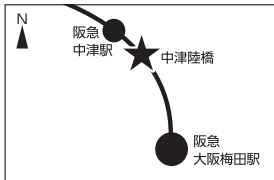

POST CARD

阪急ええはがきコンテスト16th
Hankyu Eehagaki Contest

壮快に走る阪急電車

佳作
(神戸線・絵画)

Hisahito(P.N.) さん

中津陸橋から眺める、三線同時発車の阪急電車。ここで目の前を走り抜けていく阪急電車を見ていたら、とてもワクワクします!

<https://www.hankyu.co.jp/eehagaki/>

入賞作品一覧はこちら
View all prize-winning works.