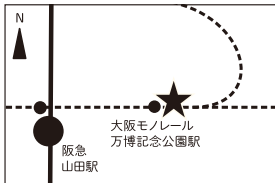

05

ワンマン

1605

POST CARD

阪急ええはがきコンテスト14th
Hankyu Eehagaki Contest

万博ジェットコースター!

佳作
(京都線・写真)

三谷 信夫 さん

大阪モノレール万博公園駅構内から彩都西駅に向かったり、やってきたりするモノレール車両が見える。900mmの望遠レンズで撮ると圧縮効果でジェットコースターの様だ。

<https://www.hankyu.co.jp/eehagaki/>

入賞作品一覧はこちら
View all prize-winning works.