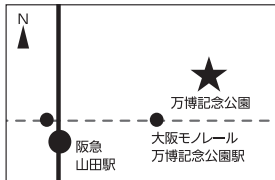

POST CARD

阪急ええはがきコンテスト16th
Hankyu Eehagaki Contest

万博公園を走る

佳作
(京都線・写真)

常藤 光一さん

夜間のモノレールと太陽の塔のコラボですよ。今夜は！
と列車にあいさつしているようですね。

<https://www.hankyu.co.jp/eehagaki/>

入賞作品一覧はこちら
View all prize-winning
works.