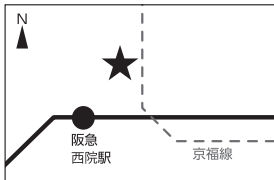

POST CARD

阪急ええはがきコンテスト16th  
Hankyu Eehagaki Contest

## 園児の散歩

後藤 和弘 さん

西院に京福電車の車庫があって近くにある保育園の  
子供達が朝の散歩に来て、電車を見ている様子が微笑  
ましく、写真を撮って描きました。

佳作

(京都線・絵画)

<https://www.hankyu.co.jp/eehagaki/>

入賞作品一覧はこちら  
View all prize-winning  
works.