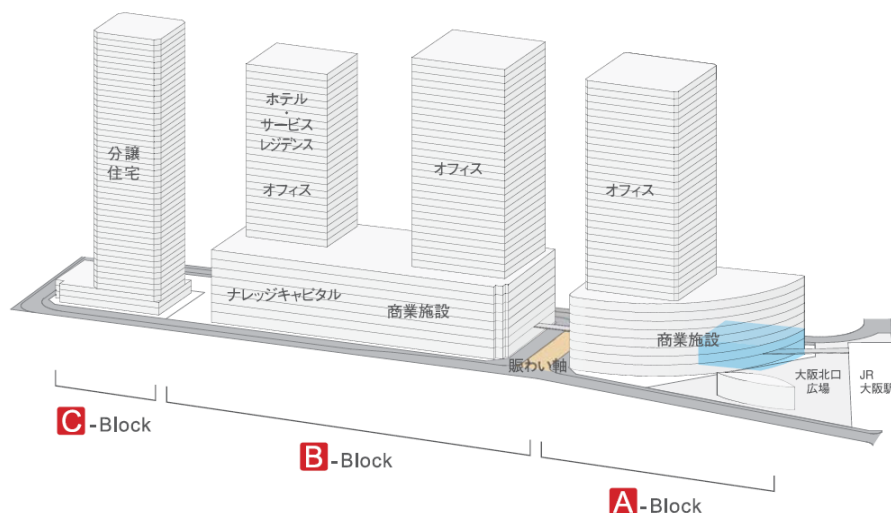

うめきた先行開発区域プロジェクト 開発事業者 12社が開発中の「グランフロント大阪」(2013年4月下旬 まちびらき予定)におきまして、パナソニック株式会社(本社:大阪府門真市、社長:津賀一宏)運営のショールーム「パナソニックセンター大阪」が進出することが決定しましたので、お知らせ致します。

グランフロント大阪では、「アジア・世界のゲートウェイ」を目指してまちづくりを進めてまいりましたが、その玄関口となる場所で、パナソニックブランドのグローバル情報発信拠点となるコーポレートショールーム「パナソニックセンター大阪」が展開されます。

「パナソニックセンター大阪」は、最新商品の展示にとどまらず、セミナー・ワークショップの開催、住まいのトータルソリューション提案等を通じ、新しいライフスタイルが見つかる体験・参加型ショールームとなる予定です。

■ 「パナソニックセンター大阪」 出店概要

- ・ 出店場所: Aブロック 地下1階・1階・2階
- ・ 出店規模: 約5,000㎡
- ・ 開業時期: 2013年4月下旬(まちびらきと同日の予定)

パナソニックセンター大阪は1日約250万人の乗降客数を誇る西日本最大のターミナルに直結した「うめきた・グランフロント大阪」への進出によって、世界の人々をお迎えする新名所として関西の発展に貢献するとともに、高感度なお客様やアジアを中心としたお客様など、新たな顧客層とのつながりをより深めてまいります。パナソニックが掲げる創業100周年ビジョンの「環境革新企業」の実現に向け、パナソニックブランドをよりグローバルに、より身近に感じていただくとともに、お客様の声を生かし、お客様と共に進化し続けてまいります。

■施設の概要

施設名称	パナソニックセンター大阪
所在地	大阪府大阪市北区大深町
開業予定	2013年4月末
展示規模	地下1階、1階、2階：約5,000平方メートル（約1,515坪）

■施設イメージ

「住・美・食・楽」をテーマにしたトークショーやワークショップを開催

街や暮らしのトータルソリューションを提案

※大阪・京橋のショールーム閉館予定

パナソニックセンター大阪 : 2012年12月末 <http://panasonic.co.jp/center/osaka/>