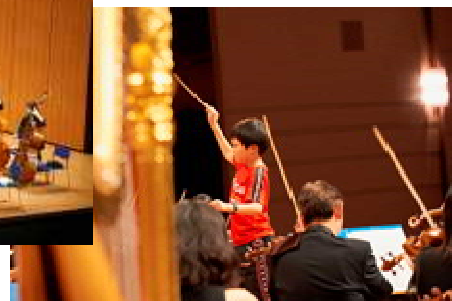

関西フィルハーモニー管弦楽団演奏の様子

指揮者体験の様子

この「阪急ゆめ・まち 親子チャリティコンサート」は、本格的な音響設備を備えるグループの梅田芸術劇場メインホール(大阪市北区)を会場として、子どもたちに「本物のオーケストラ音楽と出会う感動」を体験してもらう機会を提供しているものであり、今年で5回目の開催となります。

藤岡幸夫さんが指揮する関西フィルハーモニー管弦楽団による本格的なオーケストラ演奏で、バッハからモーツァルト、ワーグナー、チャイコフスキー、アンダーソンまで、様々な作曲家の名曲を一度に楽しめるほか、ディズニー映画で有名になったデューカス「魔法使いの弟子」の調べに、元宝塚歌劇団宙組トップ娘役で現在女優として活躍中の野々すみ花さんの語りを重ね、かわいらしくユーモラスな世界を表現します。