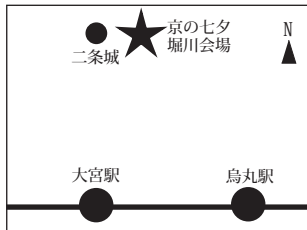

STAR SHINE 抹茶団子 (ペンネーム)

一番近い星は七夕の星だ。

地域(まち)の魅力を写真や絵として切り取り、街への思いやメッセージを込めて発信する絵はがき「ええはがき」を募集するコンテスト「阪急ええはがきコンテスト」。第3弾の舞台は京都。100を超える入選作品は以下のURLからダウンロードできます。

<http://rail.hankyu.co.jp/eehagaki/>