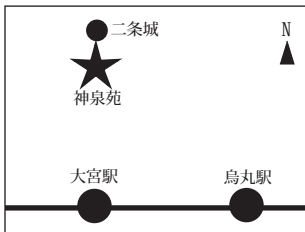

## パワースポット 南井昭夫

この像に何かしらふしぎな力がある様に思えて、シャッターを切りました。

地域（まち）の魅力写真や絵として切り取り、街への思いやメッセージを込めて発信する絵はがき「ええはがき」を募集するコンテスト「阪急ええはがきコンテスト」。第3弾の舞台は京都。100を超える入選作品は以下のURLからダウンロードできます。

<http://rail.hankyu.co.jp/eehagaki/>