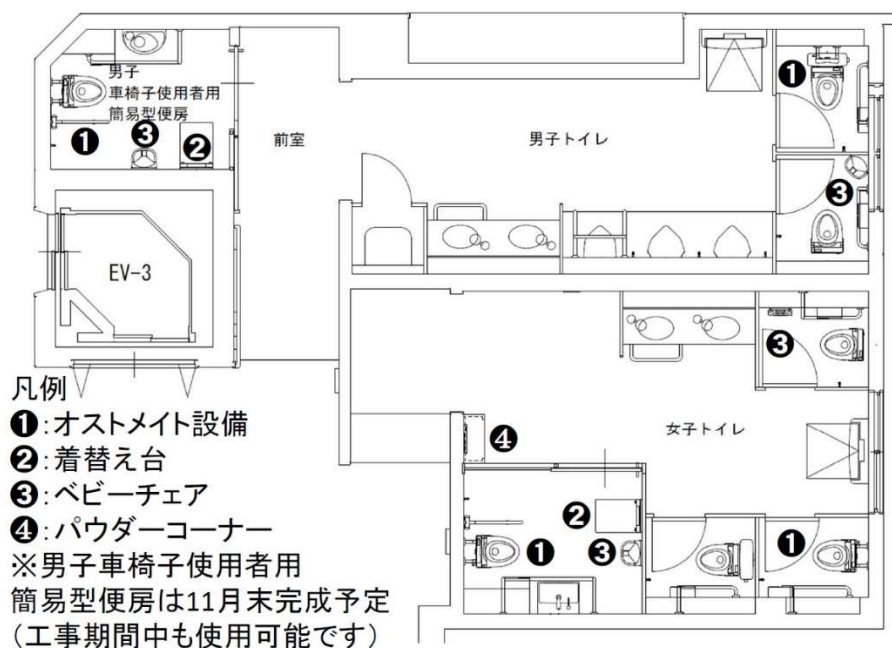

長岡天神駅のトイレをリニューアルしました ～ 11月10日（木）から供用を開始しました～

男性用トイレの内観

女性用トイレの内観

このたび、長岡天神駅のトイレリニューアル工事が完了し、11月10日（木）から供用を開始しておりますので、お知らせします。

阪急電鉄では、子育て世代や高齢者などの利便性を考慮した「きれい」で「統一感」のあるトイレへのリニューアル工事を順次実施しており、長岡天神駅でも、ベビーチェアや着替え台の設置、オストメイトの方の利便に配慮したブースの整備などの改良を行いました。

現在、大阪梅田駅(3階構外西)・岡本駅・六甲駅についても、トイレリニューアル工事を順次実施しており、今年度末に完了する予定です。

リニューアル後 平面図

①オストメイト設備

②着替え台
③ベビーチェア

④パウダーコーナー