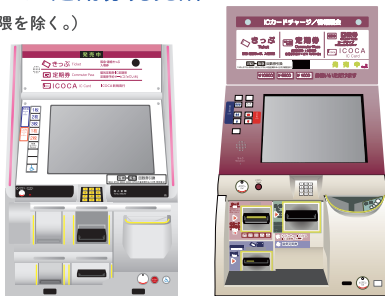

発売場所

各駅の赤色券売機 および 定期券発売所

(天神橋筋六丁目・神戸高速線花隈を除く。)

赤色の券売機

(IC定期券対応券売機)

※新規定期券のご購入は、
eいき予約定期発売のみ。

現在お持ちの磁気定期券をICOCA定期券へ発行替することができます。

※券売機では、すでにお持ちのICOCAへの発行替のみ可能です。