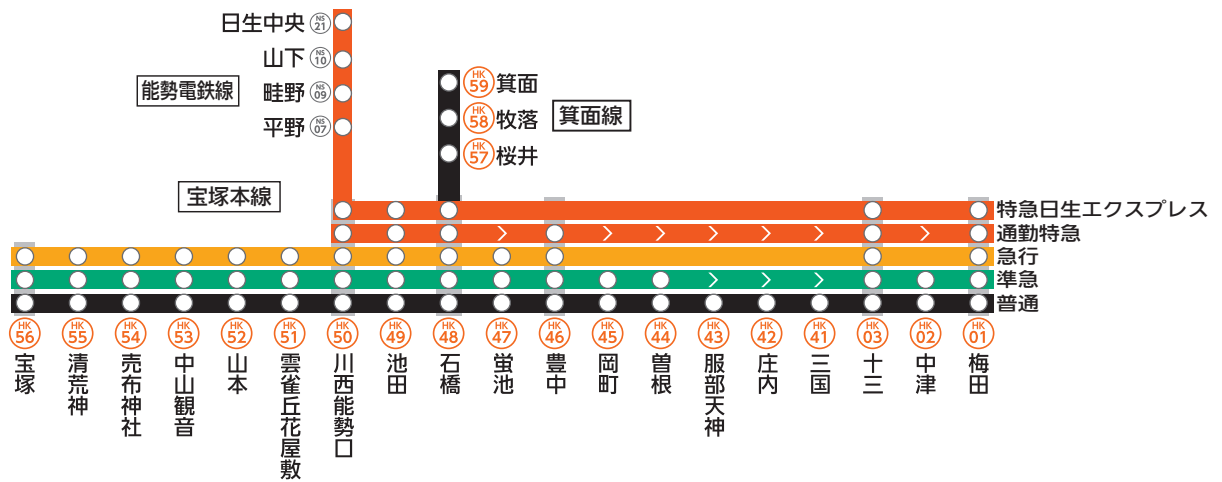

阪急神戸線 停車駅のご案内

阪急宝塚線 停車駅のご案内

阪急京都線 停車駅のご案内