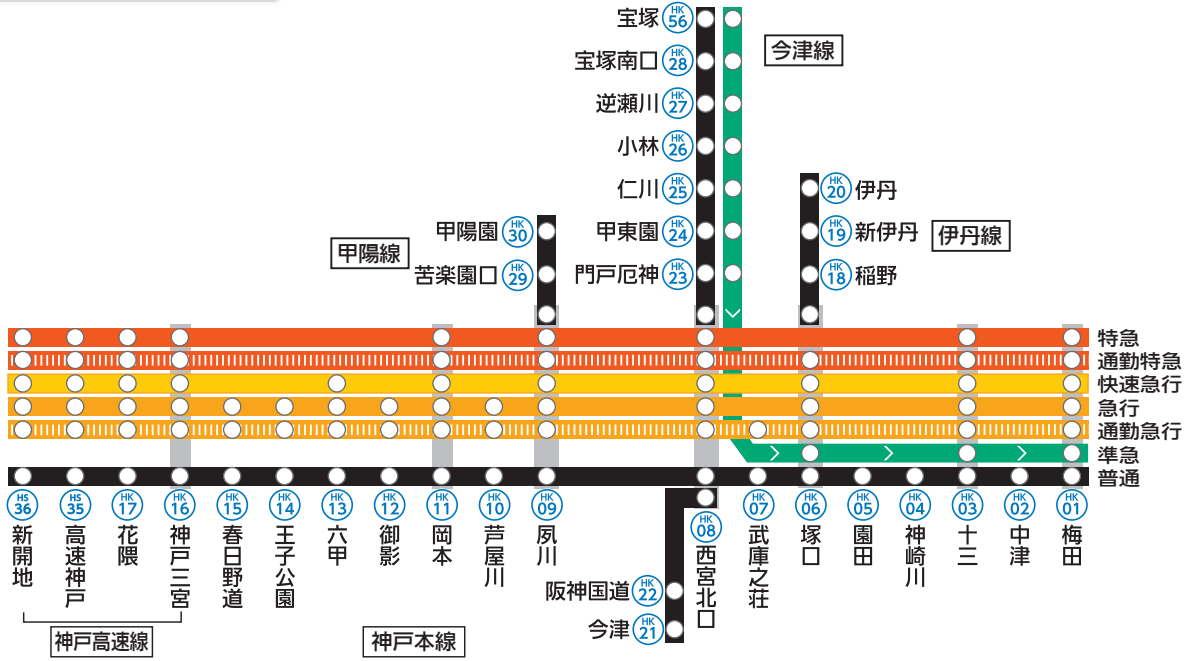

阪急神戸線 停車駅のご案内

阪急宝塚線 停車駅のご案内

阪急京都線 停車駅のご案内