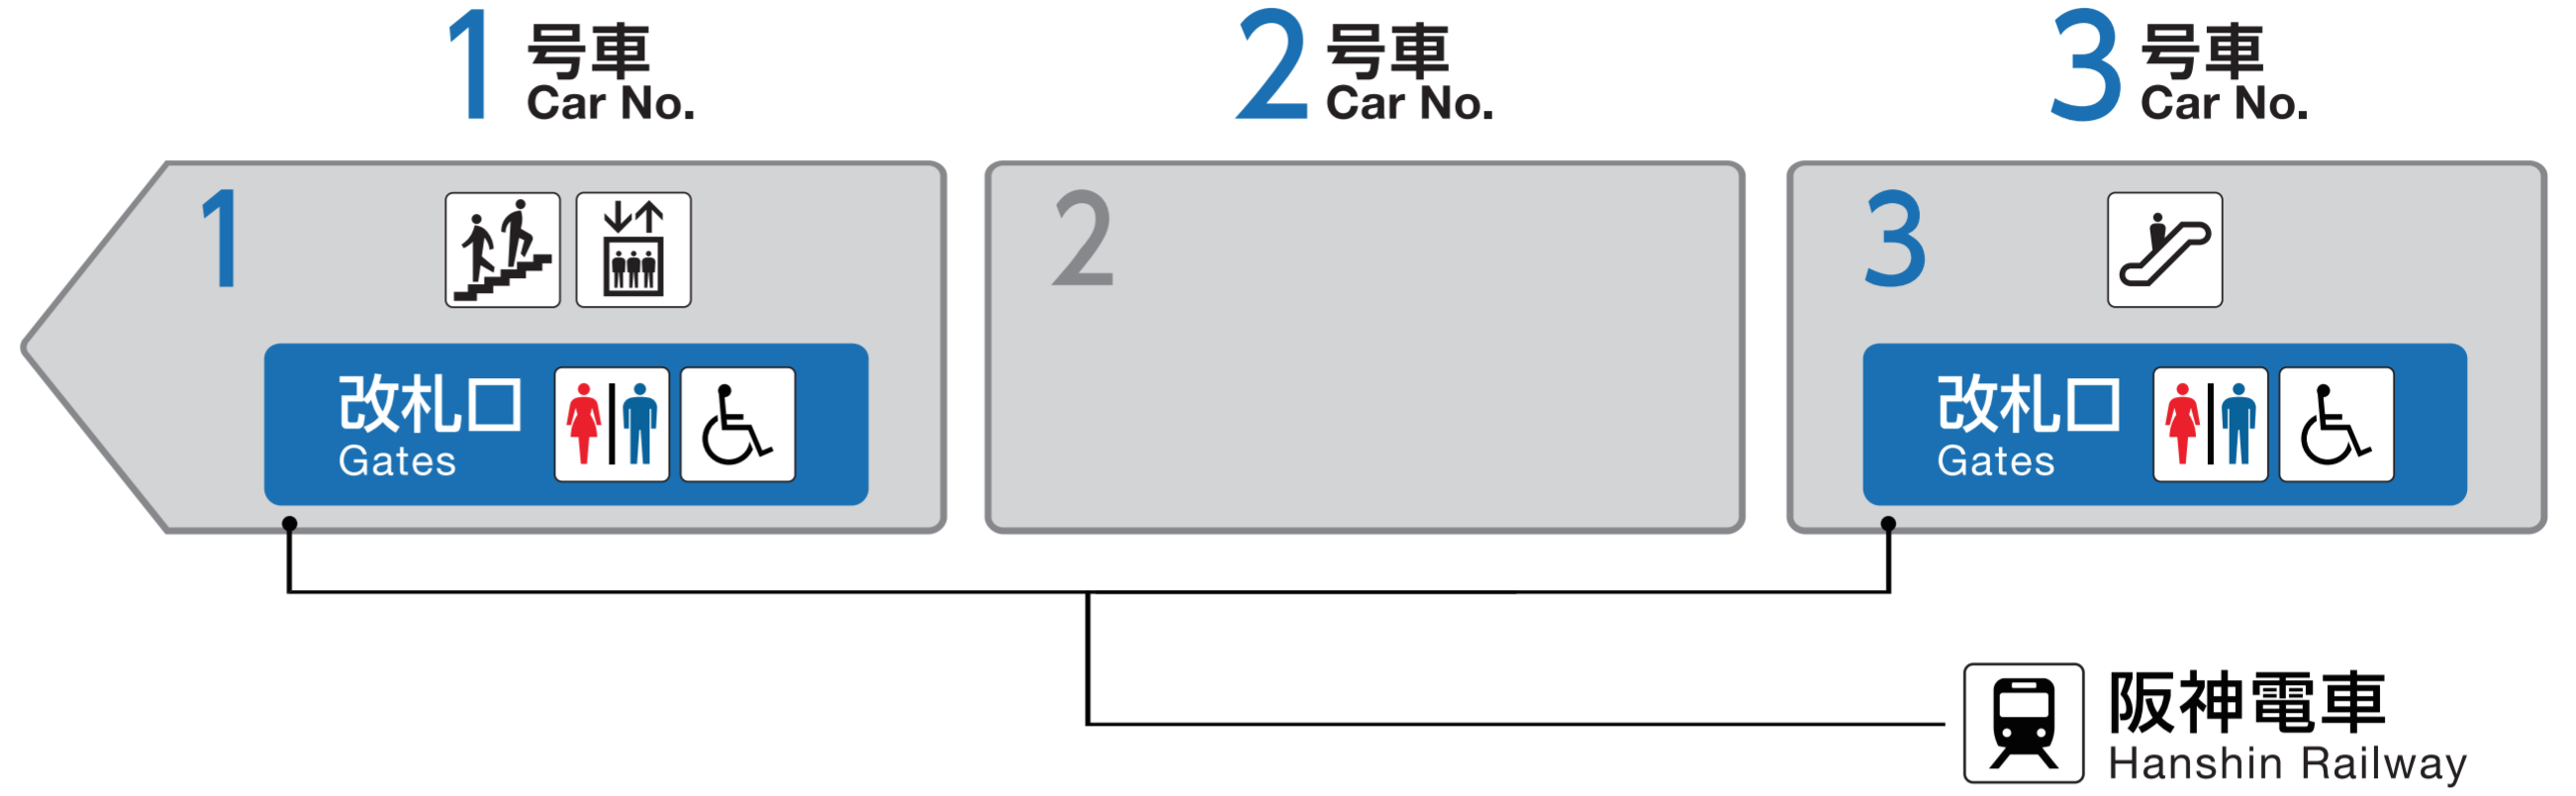

各駅設備・のりかえのご案内

Station Facilities and Transfer Guide

今津 方面 for Imazu

案内の見方

How to read the guide

設備のご案内

Facilities Guide

ご注意 駅係員が不在の場合は、よびだしインターホンをご利用ください
Station Staff may be unavailable outside of the hours listed above. If you need assistance, please use the intercom.

2026.05

← 今津 方面
for Imazu

西宮北口 方面 →
for Nishinomiya-kitaguchi

今津
Imazu

HK
21