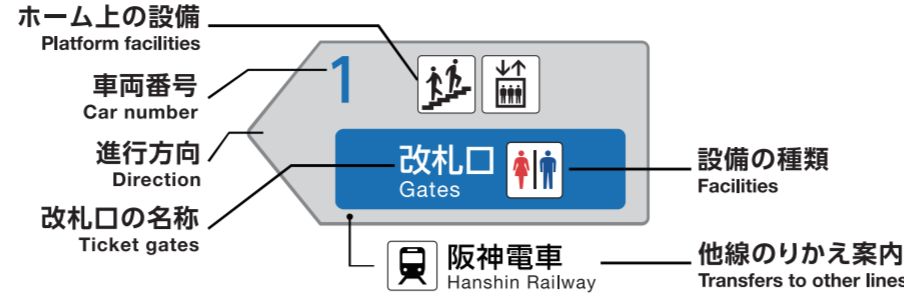

各駅設備・のりかえのご案内

Station Facilities and Transfer Guide

今津 方面 for Imazu

案内の見方

How to read the guide

設備のご案内

Facilities Guide

ご注意 駅係員が不在の場合は、よびだしインターホンをご利用ください
Station Staff may be unavailable outside of the hours listed above. If you need assistance, please use the intercom.