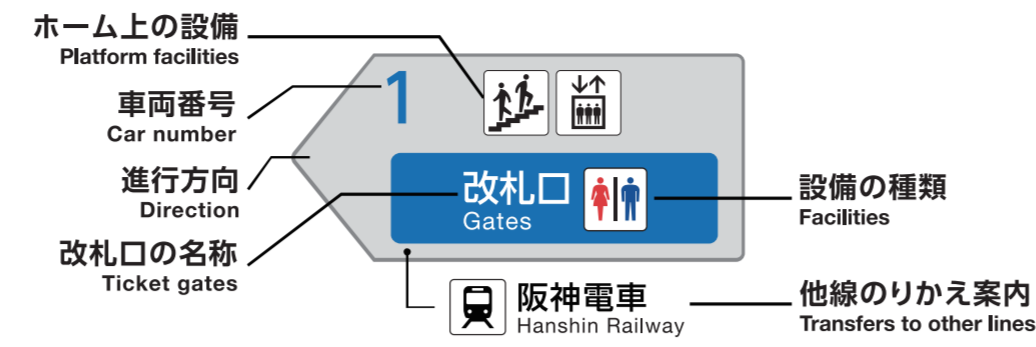

各駅設備・のりかえのご案内

Station Facilities and Transfer Guide

大阪梅田 方面 for Osaka-umeda

案内の見方

How to read the guide

設備のご案内

Facilities Guide

- 階段 Stairs
- エスカレーター Escalator
- エレベーター Elevator
- スロープ Slope
- お手洗 Toilets
- ごあんないカウンター Information
- 定期券うりば Commuter Pass
- お忘れ物センター Lost & Found

ご注意 駅係員が不在の場合は、よびだしインターホンをご利用ください
Station Staff may be unavailable outside of the hours listed above. If you need assistance, please use the intercom.

2026.01

← 大阪梅田方面
for Osaka-umeda

新聞地方面 →
Shinkaichi

大阪梅田
Osaka-umeda