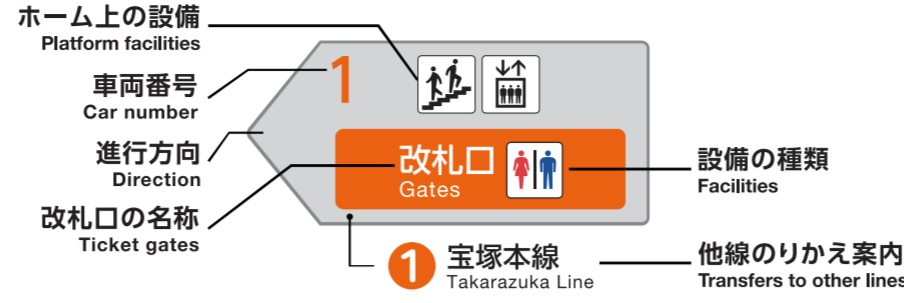

各駅設備・のりかえのご案内

Station Facilities and Transfer Guide

石橋阪大前 方面 for Ishibashi handai-mae

案内の見方 How to read the guide

設備のご案内 Facilities Guide

- 階段 (Stairs)
- エスカレーター (Escalator)
- エレベーター (Elevator)
- お手洗 (Toilets)
- ごあんないカウンター (Information)
- スロープ (Slope)

ご注意 駅係員が不在の場合は、よびだしインターホンをご利用ください
Station Staff may be unavailable outside of the hours listed above. If you need assistance, please use the intercom.

2026.03

石橋阪大前 Ishibashi handai-mae

HK 48

← 石橋阪大前 方面
for Ishibashi handai-mae

箕面 方面 →
for Minoh

1号車
Car No.

2号車
Car No.

3号車
Car No.

4号車
Car No.

※1 トイレは箕面線降車ホームにあります

1 2 宝塚本線
Takarazuka Line

桜井 Sakurai