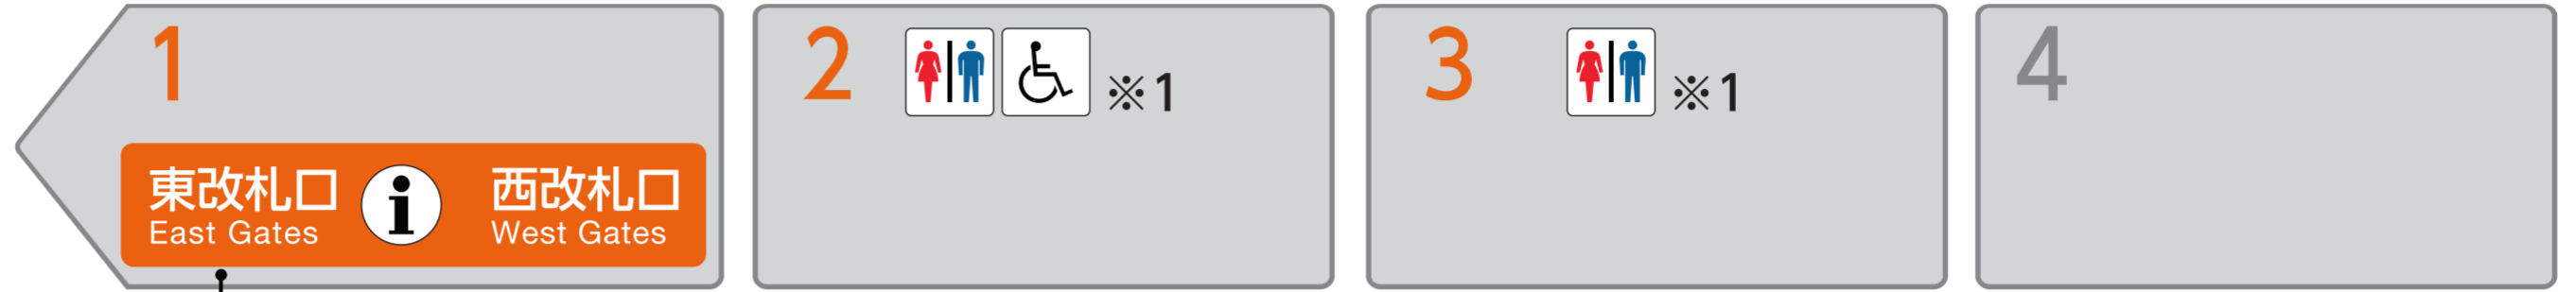

箕面 方面 →
for Minoh

1号車
Car No.

2号車
Car No.

3号車
Car No.

4号車
Car No.

※1 トイレは箕面線降車ホームにあります

1 2 宝塚本線
Takarazuka Line

桜井 Sakurai