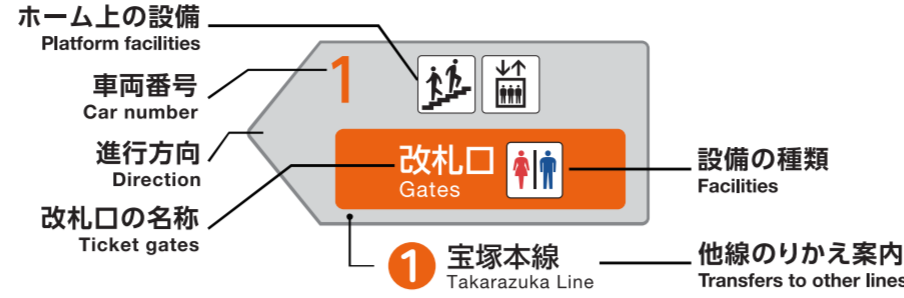

各駅設備・のりかえのご案内

Station Facilities and Transfer Guide

箕面 方面 for Minoh

案内の見方

How to read the guide

設備のご案内

Facilities Guide

ご注意 駅係員が不在の場合は、よびだしインターホンをご利用ください
Station Staff may be unavailable outside of the hours listed above.
If you need assistance, please use the intercom.

2026.03

← 箕面 方面
for Minoh

石橋阪大前 方面 →
for Ishibashi handai-mae

箕面
Minoh

HK
59

※1 トイレは①号線乗車ホームにあります

牧落
Makiochi

HK
58

桜井
Sakurai

HK
57

石橋阪大前
Ishibashi handai-mae

HK
48

※2 トイレは箕面線降車ホームにあります

1 2 宝塚本線
Takarazuka Line

運行状況・駅時刻表などはこちらからご確認ください

運行状況