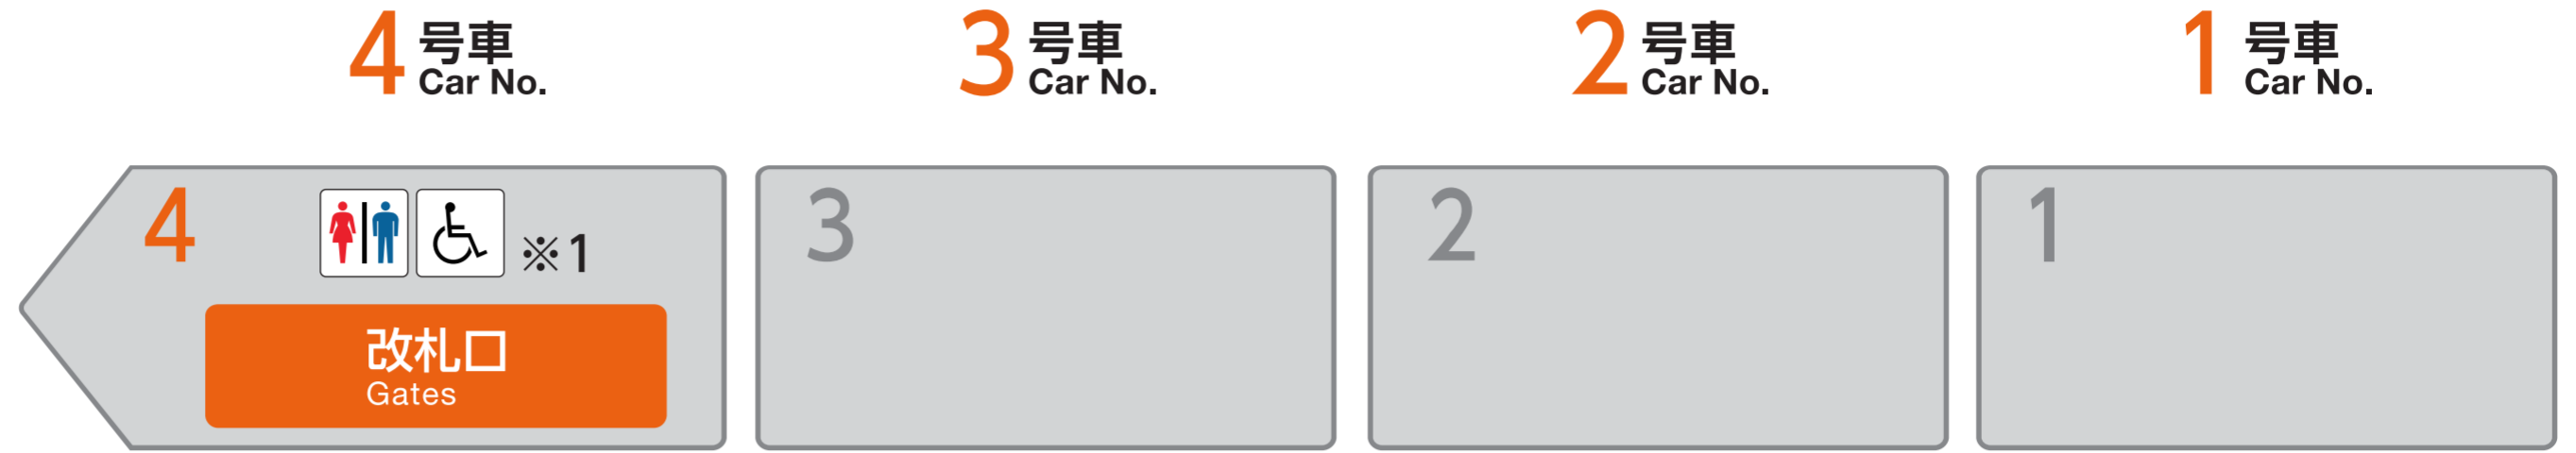

各駅設備・のりかえのご案内

Station Facilities and Transfer Guide

箕面 方面 for Minoh

案内の見方

How to read the guide

設備のご案内

Facilities Guide

ご注意 駅係員が不在の場合は、よびだしインターホンをご利用ください
Station Staff may be unavailable outside of the hours listed above.
If you need assistance, please use the intercom.

2026.03

← 箕面 方面
for Minoh

石橋阪大前 方面 →
for Ishibashi handai-mae

箕面
Minoh

HK
59

※1 トイレは①号線乗車ホームにあります

牧落
Makiochi

HK
58