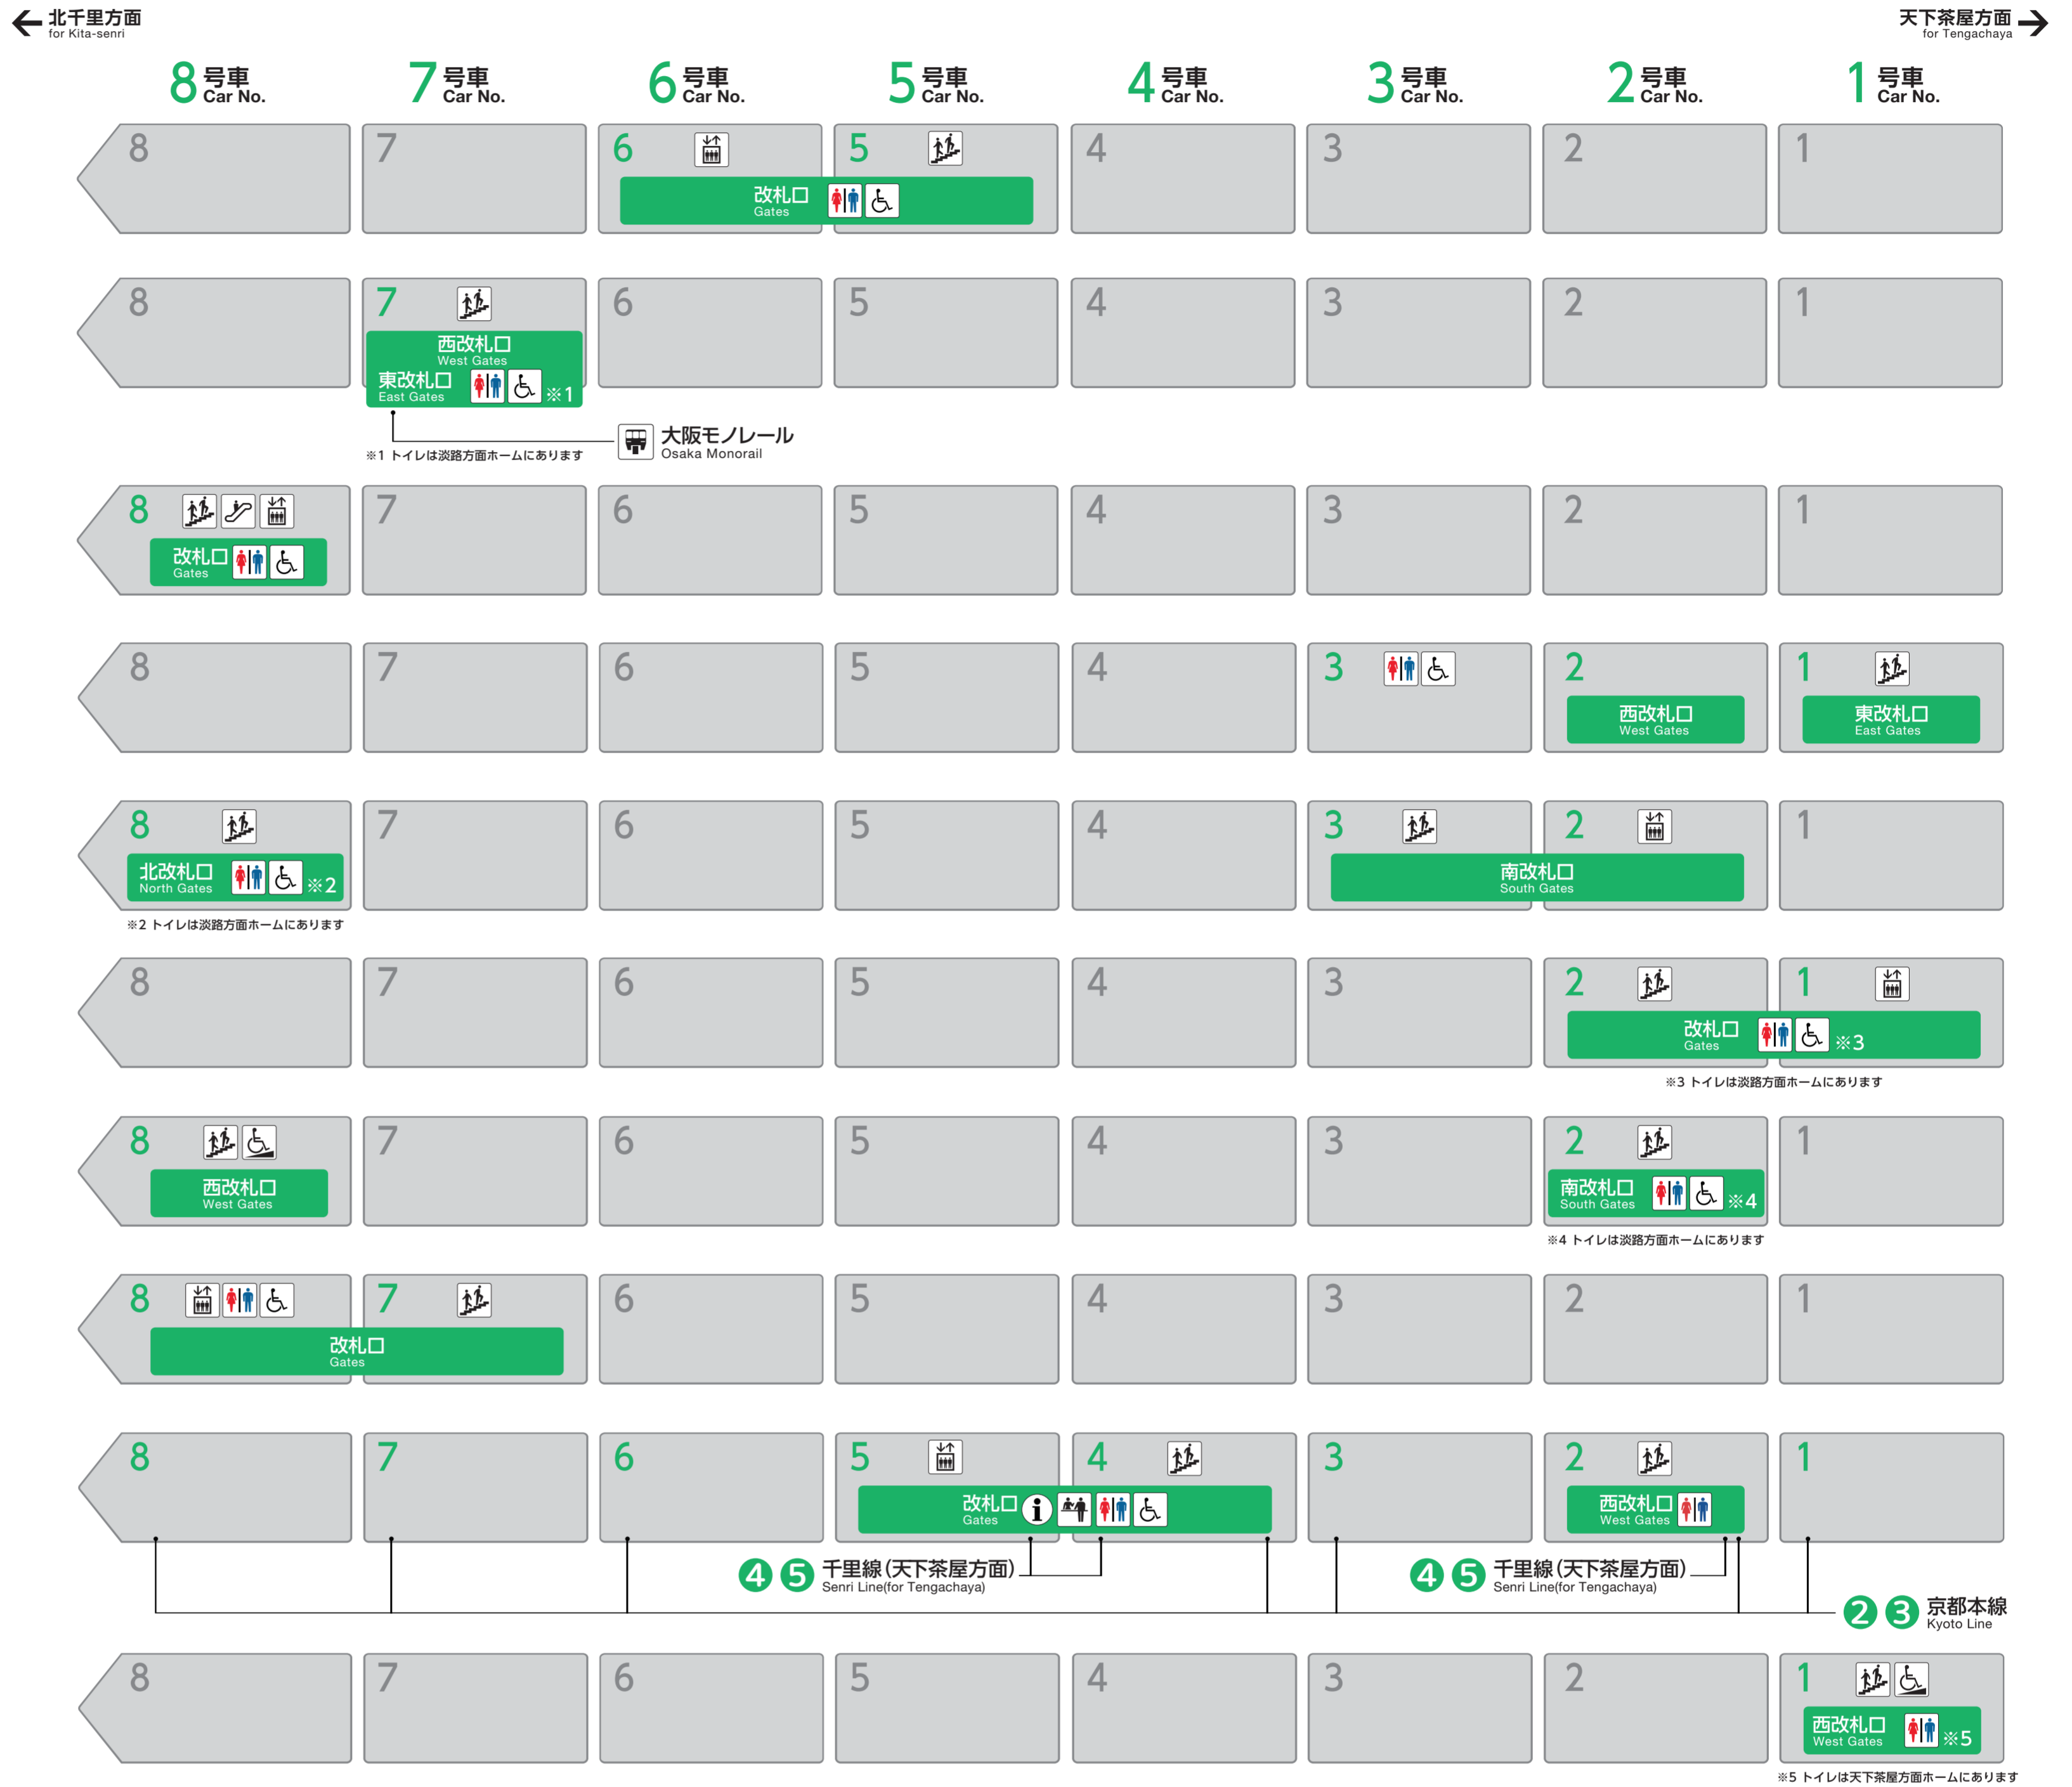

各駅設備・のりかえのご案内

Station Facilities and Transfer Guide

北千里 方面 for Kita-senri

8両編成用 The guide below is for 8-car train.

案内の見方 How to read the guide

設備のご案内 Facilities Guide

- 階段 (Stairs)
- エスカレーター (Escalator)
- エレベーター (Elevator)
- スロープ (Slope)
- お手洗 (Toilets)
- ごあんないカウンター (Information)
- 定期券うりば (Commuter Pass)
- お忘れ物センター (Lost & Found)

HK 89

下新庄
Shimo-shinjo

HK 88

淡路
Awaji

HK 63

柴島
Kunijima

HK 87

運行状況・駅時刻表などはこちらからご確認ください

運行状況

阪急電鉄ホームページ
トップページ

路線・駅情報