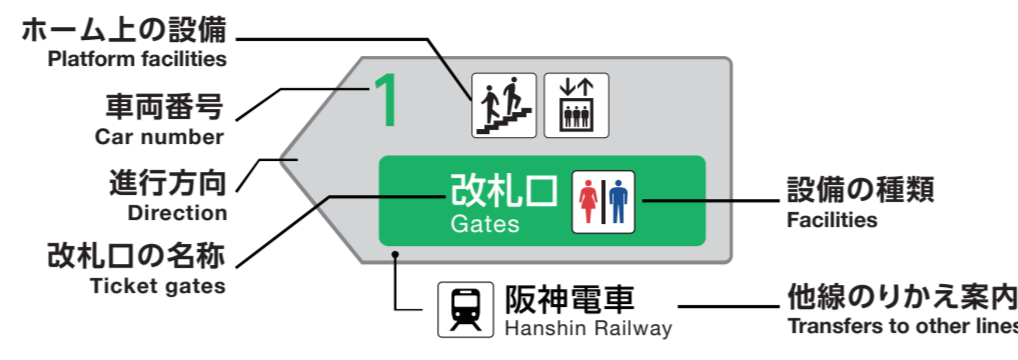

各駅設備・のりかえのご案内

Station Facilities and Transfer Guide

北千里 方面 for Kita-senri

8両編成用 The guide below is for 8-car train.

案内の見方 How to read the guide

設備のご案内 Facilities Guide

- 階段 (Stairs)
- エスカレーター (Escalator)
- エレベーター (Elevator)
- スロープ (Slope)
- お手洗 (Toilets)
- ごあんないカウンター (Information)
- 定期券うりば (Commuter Pass)
- お忘れ物センター (Lost & Found)

ご注意 駅係員が不在の場合は、よびだしインターホンをご利用ください
Station Staff may be unavailable outside of the hours listed above.
If you need assistance, please use the intercom.

2026.02

北千里
Kita-senri

HK 95

山田
Yamada

HK 94

南千里
Minami-senri