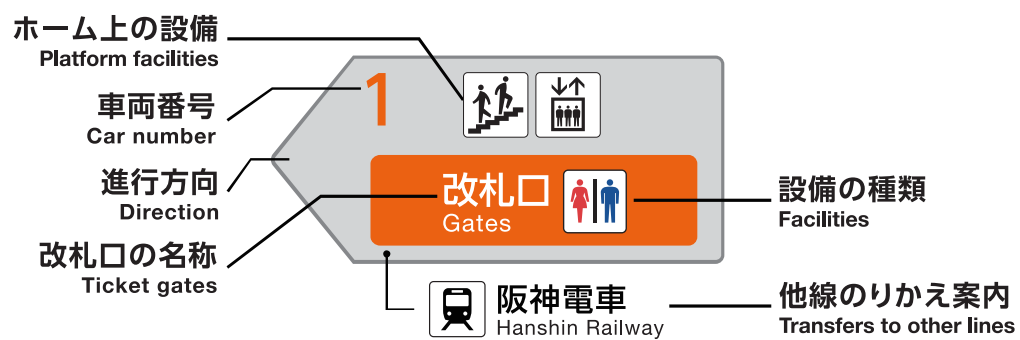

各駅設備・のりかえのご案内

Station Facilities and Transfer Guide

宝塚 方面 for Takarazuka

案内の見方 How to read the guide

設備のご案内 Facilities Guide

- 階段 Stairs
 - エスカレーター Escalator
 - エレベーター Elevator
 - スロープ Slope
 - お手洗 Toilets
 - ごあんないカウンター Information
 - 定期券うりば Commuter Pass
 - お忘れ物センター Lost & Found
- ご注意** 駅係員が不在の場合は、よびだしインターホンをご利用ください
Station Staff may be unavailable outside of the hours listed above. If you need assistance, please use the intercom.