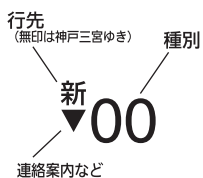

土曜・休日

4						
5	新 6	新 26	新 46			
6	7	新 24	39	52		
7	7	18	28	38	48	58
8	8	18	28	38	48	58
9	8	18	28	38	48	58
10	8	18	28	38	48	58
11	8	18	28	38	48	58
12	8	18	28	38	48	58
13	8	18	28	38	48	58
14	8	18	28	38	48	58
15	8	18	28	38	48	58
16	8	18	28	38	48	58
17	8	18	28	38	48	58
18	8	18	28	38	48	58
19	8	20	西 26	34	46	59
20	11	23	35	47	59	
21	11	23	35	47	新 59	
22	14	29	新 44	59		
23	西 14	西 29	西 44	西 59		
24	西 15	西 31				

時刻表の見方

(詳しくは右記をご参照ください)

種別

00 普通

行先

西印 西宮北口ゆき
新印 新開地ゆき
無印 神戸三宮ゆき

先着・連絡・車両案内など

▼印=西宮北口で神戸三宮方面ゆきに連絡します