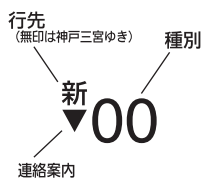

土曜・休日

4						
5	新 9	新 29	新 49			
6	10	新 27	43	55		
7	10	21	31	41	51	
8	1	11	21	31	41	51
9	1	11	21	31	41	51
10	1	11	21	31	41	51
11	1	11	21	31	41	51
12	1	11	21	31	41	51
13	1	11	21	31	41	51
14	1	11	21	31	41	51
15	1	11	21	31	41	51
16	1	11	21	31	41	51
17	1	11	21	31	41	51
18	1	11	21	31	41	51
19	1	12	23	西 32	38	50
20	2	14	26	38	50	
21	2	14	26	38	50	
22	新 2	17	32	新 47		
23	2	西 18	西 33	西 48		
24	西 3	西 18	西 34			

時刻表の見方

(詳しくは右記をご参照ください)

種別

00 普通

行先

新印 新開地ゆき
西印 西宮北口ゆき
無印 神戸三宮ゆき

先着・連絡・車両案内など

▼印=西宮北口で神戸三宮方面ゆきに連絡します。