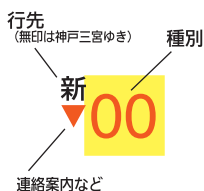

土曜・休日

4										
5	新 12	新 ▼32	新 52							
6	13	新 30	46	58						
7	13	24	34	44	54					
8	4	14	24	34	44	54				
9	4	14	24	34	44	54				
10	4	14	24	34	44	54				
11	4	14	24	34	45	54				
12	4	14	24	34	44	54				
13	4	15	24	34	44	54				
14	4	14	24	34	44	54				
15	4	14	24	34	44	54				
16	4	14	24	34	44	54				
17	4	14	24	34	44	54				
18	4	14	24	34	44	54				
19	4	15	26	西 35	40	53				
20	5	17	29	41	53					
21	5	17	29	41	53					
22	新 5	20	新 24	35	新 39	新 50	新 54			
23	5	新 9	西 21	新 24	西 36	39	西 51	54		
24	西 6	9	西 21	西 37						

時刻表の見方

(詳しくは右記をご参照ください)

種別

- 00 快速急行
- 00 急行
- 00 普通

行先

- 西印 西宮北口ゆき
- 新印 新開地ゆき
- 無印 神戸三宮ゆき

先着・連絡・車両案内など

▼印=西宮北口で始発の特急に連絡します