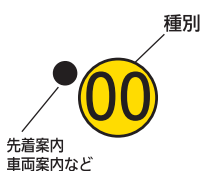

平日

4	39	49										
5	9	28	50									
6	3	12	24	35	41	50	57					
7	5	● 8	14	● 23	● 28	* 30	● 37	● 43	46	● 53		
8	● 0	2	● 9	● 15	18	● 25	● 31	34	● 41	● 47	54	
9	2	10	20	30	40	50						
10	0	10	20	30	40	50						
11	0	10	20	30	40	50						
12	0	10	20	30	40	50						
13	0	10	20	30	40	50						
14	0	10	20	30	40	50						
15	0	10	20	31	41	51						
16	1	11	21	31	41	51						
17	1	5	11	15	21	25	31	35	41	45	51	55
18	1	5	11	15	21	25	31	35	41	45	51	55
19	1	5	11	15	21	25	31	35	41	45	51	55
20	1	5	11	15	21	25	31	35	41	45	51	55
21	1	5	11	15	21	25	31	35	43	54		
22	4	14	24	34	44	55						
23	4	15	24	36	55							
24												

時刻表の見方

(詳しくは右記をご参照ください)

種別

- 通勤急行
- 00 普通

行先

全列車 大阪梅田ゆき

先着・連絡・車両案内など

- 印=十三・大阪梅田には次の塚口で通勤特急におのりかえください
- ※印=当駅始発