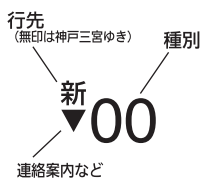

土曜・休日

4						
5	新 15	新 35	新 55			
6	16	新 33	48			
7	0	16	26	36	46	56
8	6	16	26	36	46	56
9	6	16	26	36	46	56
10	6	16	26	36	46	56
11	6	16	26	36	47	56
12	6	16	26	36	46	56
13	6	17	26	36	46	56
14	6	16	26	36	46	56
15	6	16	26	36	46	56
16	6	16	26	36	46	56
17	6	16	26	36	46	56
18	6	16	26	36	46	56
19	6	17	28	西 37	43	55
20	8	20	32	44	56	
21	8	20	32	44	56	
22	新 8	23	38	新 53		
23	8	西 23	西 38	西 53		
24	西 8	西 24				

時刻表の見方

(詳しくは右記をご参照ください)

種別

00 普通

行先

西印 西宮北口ゆき  
 新印 新開地ゆき  
 無印 神戸三宮ゆき

先着・連絡・車両案内など

▼印=西宮北口で神戸三宮方面ゆきに連絡します