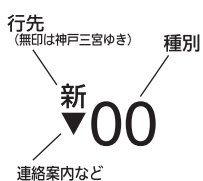

土曜・休日

4						
5	新 15	新 35	新 55			
6	16	高 31	48			
7	高 2	16	26	36	46	56
8	6	16	26	36	46	56
9	6	16	26	36	46	56
10	6	16	26	37	46	56
11	6	16	26	36	46	56
12	6	16	26	36	46	56
13	6	16	26	36	46	56
14	6	16	26	36	47	56
15	6	16	26	36	46	56
16	6	16	26	36	46	56
17	6	16	26	36	46	56
18	6	16	26	36	46	56
19	6	18	29	西 38	42	55
20	7	20	31	43	55	
21	7	19	31	43	55	
22	新 7	22	37	52		
23	7	西 22	西 37	西 52		
24	西 4	西 15	西 25			

時刻表の見方

(詳しくは右記をご参照ください)

種別

00 普通

行先

西印 西宮北口ゆき
 高印 高速神戸ゆき
 新印 新開地ゆき
 無印 神戸三宮ゆき

先着・連絡・車両案内など

▼印=西宮北口で神戸三宮方面ゆきに連絡します