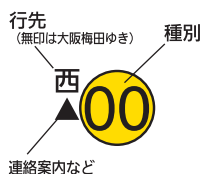

平日

4									
5	12	36	58						
6	16	31	41	52					
7	0	▲ ⁷	14	▼ ²²	29	▼ ³⁷	46	▼ ⁵³	
8	1	▼ ⁹	17	25	34	41	49	^西 56	
9	0	^西 7	11	21	^西 27	31	^西 37	41	51
10	1	12	22	32	42	52			
11	2	12	22	32	42	52			
12	2	12	22	32	42	52			
13	2	12	22	32	42	52			
14	2	12	22	32	42	52			
15	2	12	22	32	42	52			
16	2	12	22	32	42	52			
17	2	12	22	32	42	52			
18	2	12	22	32	42	52			
19	2	12	22	32	42	52			
20	2	12	22	32	42	52			
21	2	12	22	32	44	55			
22	7	19	31	45	^西 56				
23	3	^西 13	18	33	^西 49				
24	^西 4	^西 19							

時刻表の見方

(詳しくは右記をご参照ください)

種別

- 00 通勤急行
- 00 普通

行先

- 西印 西宮北口ゆき
- 無印 大阪梅田ゆき

先着・連絡・車両案内など

- ▲印=武庫之荘で普通大阪梅田ゆきに連絡します
- ▼印=西宮北口で始発の普通大阪梅田ゆきに連絡します