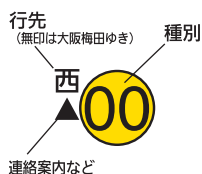

平日

4									
5	12	36	58						
6	16	31	41	52					
7	0	[▲] ⑦	14	②②	29	③⑦	46	⑤③	
8	1	⑨	17	25	34	41	49	^西 56	
9	0	^西 7	11	21	^西 27	31	^西 37	41	51
10	1	12	22	32	42	52			
11	2	12	22	32	42	52			
12	2	12	22	32	42	52			
13	2	12	22	32	42	52			
14	2	12	22	32	42	52			
15	2	12	22	32	42	52			
16	2	12	22	32	42	52			
17	2	12	22	32	42	52			
18	2	12	22	32	42	52			
19	2	12	22	32	42	52			
20	2	12	22	32	42	52			
21	2	12	22	33	44	54			
22	4	14	24	34	44	54			
23	4	14	^西 24	34	^西 44	50			
24	^西 2	^西 19	^西 29						

時刻表の見方

(詳しくは右記をご参照ください)

種別

①① 通勤急行
00 普通

行先

西印 西宮北口ゆき
無印 大阪梅田ゆき

先着・連絡・車両案内など

▲印=武庫之荘で普通大阪梅田ゆきに連絡します