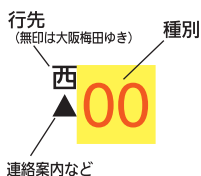

平日

4										
5	9	33	55							
6	5	13	28	38	50	58				
7	▲5	12	19	27	35	43	51	59		
8	7	15	23	31	38	46	西54	58		
9	西5	8	18	西25	28	西35	38	48	58	
10	9	19	29	39	49	59				
11	9	19	29	39	49	59				
12	9	19	29	39	49	59				
13	9	19	29	39	49	59				
14	9	19	29	39	49	59				
15	9	19	29	39	49	59				
16	9	19	29	39	49	59				
17	9	19	29	39	49	59				
18	9	19	29	39	49	59				
19	9	19	29	39	49	59				
20	9	19	29	39	49	59				
21	9	19	31	42	52					
22	2	12	22	32	38	42	47	52	58	
23	2	7	12	18	西22	32	38	西42	西48	西54
24	西0	西5	西17	西27						

時刻表の見方

(詳しくは右記をご参照ください)

種別

- 00 快速急行
- 00 通勤急行
- 00 普通

行先

- 西印 西宮北口ゆき
- 無印 大阪梅田ゆき

先着・連絡・車両案内など

▲印=武庫之荘で普通大阪梅田ゆきに連絡します