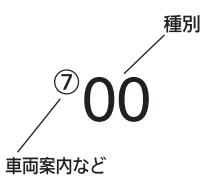

平日

4	47	^⑦ 54										
5	16	36	56									
6	13	22	34	40	^⑦ 47	55						
7	1	4	14	^⑦ 23	^⑦ 33	36	41	^⑦ 43	^⑦ 51	53		
8	^⑦ 0	9	12	^⑦ 18	27	30	36	39	^⑦ 45	47	53	^⑦ 57
9	4	11	17	27	^⑦ 38	48	^⑦ 58					
10	^⑦ 8	18	28	38	48	58						
11	8	^⑦ 18	^⑦ 28	^⑦ 38	48	58						
12	8	18	28	38	^⑦ 48	^⑦ 58						
13	8	^⑦ 18	^⑦ 28	38	48	58						
14	^⑦ 8	18	28	^⑦ 38	^⑦ 48	^⑦ 58						
15	8	18	^⑦ 28	38	48	58						
16	^⑦ 8	^⑦ 17	28	^⑦ 38	^⑦ 48	58						
17	8	17	^⑦ 27	36	^⑦ 40	^⑦ 46	55					
18	1	6	^⑦ 16	^⑦ 21	^⑦ 26	36	41	47	56			
19	^⑦ 1	6	17	21	^⑦ 26	^⑦ 36	^⑦ 41	46	57			
20	^⑦ 1	6	16	20	^⑦ 26	37	^⑦ 41	47	^⑦ 56			
21	8	16	20	27	32	38	43	55				
22	4	^⑦ 7	15	21	29	33	43	49				
23	^⑦ 4	19	^⑦ 32	47								
24	2											

時刻表の見方

(詳しくは右記をご参照ください)

種別

00 普通

行先

全列車 大阪梅田ゆき

先着・連絡・車両案内など

⑦印=7両編成で運転します(他の列車は8両編成です)