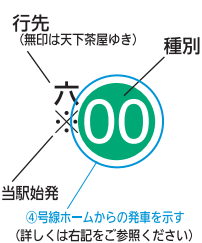

平日

○印は④号線から発車します  
(他の列車は⑤号線から発車します)

4	六※54												
5	13	24	33	44	52								
6	1	10	16	21	28	33	39	46	48	54	57		
7	2	6	9	18	21	25	28	34	40	43	47	51	53 57
8	0	5	10	15	18	23	28	33	40	45	50	56	
9	0	3	10	16	21	25	30	37	42	46	52	57	
10	6	17	26	37	46	58							
11	6	11	17	26	37	46	57						
12	6	17	26	37	46	57							
13	6	17	26	37	46	57							
14	6	17	26	37	46	57							
15	6	17	21	26	31	37	※41	46	57				
16	1	6	※11	17	26	32	40	46	57				
17	2	7	11	20	26	34	40	46	54	58			
18	5	※9	15	20	27	34	40	47	54				
19	0	6	14	20	27	34	40	45	55				
20	0	6	15	23	33	40	46	56					
21	5	17	26	36	45	54							
22	6	19	30	42	54								
23	6	20	31	44									
24	2	六21											

時刻表の見方

種別

- 00 準急
- 00 普通

行先

- 六印 天神橋筋六丁目ゆき
- 無印 天下茶屋ゆき

先着・連絡・車両案内など

※印=当駅始発