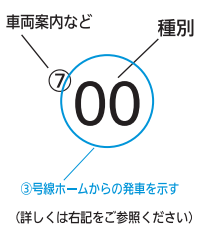

平日

4	※53										○印は③号線から発車します (他の列車は②号線から発車します)
5	11	33	45	52							
6	2	14	23	31	35	43	49	53	57		
7	2	6	14	20	27	31	36	43	49	56	
8	1	8	15	19	25	32	38	43	50	56	
9	1	6	^⑦ 13	24	33	43	53				
10	3	9	13	24	^⑦ 33	44	53				
11	4	13	24	33	44	^⑦ 53					
12	4	13	24	^⑦ 33	44	53					
13	4	^⑦ 13	24	33	44	^⑦ 53					
14	4	13	24	^⑦ 33	44	53					
15	4	^⑦ 13	24	32	39	43	^⑦ 53				
16	4	9	13	19	26	^⑦ 33	43	50	53		
17	0	7	^⑦ 16	21	29	36	43	50	57		
18	3	9	15	23	30	35	^⑦ 43	50	55		
19	3	10	15	23	30	35	43	50			
20	0	^⑦ 3	10	17	^⑦ 25	30	36	46	56		
21	^⑦ 6	14	26	37	43	52					
22	2	13	26	38	50						
23	2	14	25	36	51						
24	2										

時刻表の見方

種別	行先	先着・連絡・車両案内など
00 普通	全列車 北千里ゆき	⑦印 = 7両編成で運転します (他の列車は8両編成です) ※印 = 当駅始発