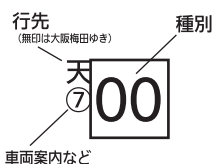

土曜・休日

4	⑦ 41	48							
5	⑦ 5	天※ 19	27	天※ 39	46	天※ 58			
6	⑦ 5	18	⑦ 26	天※ 30	34	45	天※ 49	⑦ 55	
7	0	天 10	⑦ 19	28	天※ 33	天※ 36	43	天 54	天※ 57
8	⑦ 4	天 9	天 17	27	天 39	天 50			
9	1	天 14	⑦ 24	天 35	⑦ 46	天 56			
10	6	天 16	⑦ 26	天 36	46	天 56			
11	⑦ 6	天 17	⑦ 27	天 36	46	天 56			
12	⑦ 6	天 16	26	天 36	⑦ 46	天 56			
13	⑦ 6	天 17	27	天 36	⑦ 46	天 56			
14	6	天 16	⑦ 26	天 36	⑦ 46	天 56			
15	6	天 17	⑦ 27	天 36	46	天 56			
16	⑦ 6	天 16	⑦ 26	天 36	46	天 56			
17	⑦ 6	天 17	27	天 36	⑦ 46	天 56			
18	⑦ 6	天 16	26	天 36	⑦ 46	天 55			
19	6	天 16	26	天 35	⑦ 46	55			
20	天 9	天 22	33	39	天 42	天 48	天 56		
21	8	天 15	20	⑦ 29	35	天 44	50		
22	1	8	※ 20	24	42	⑦ 51	57		
23	11	⑦ 25	40	55					
24									

時刻表の見方

(詳しくは右記をご参照ください)

種別

- 00 普通
- 00 普通天下茶屋ゆき

行先

- 天印 天下茶屋ゆき
- 無印 大阪梅田ゆき

先着・連絡・車両案内など

- ⑦印=7両編成で運転します(他の列車は8両編成です)
- ※印=当駅始発