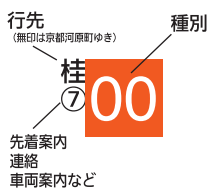

高槻市駅発 → 京都河原町方面

発車時刻表

平日

4													
5	14	36	^⑦56										
6	4	14	24 [※]26 36 37 50 ^⑦51 59										
7	0	9 10 17 18 25 26 33 34 44 ^⑦45 51 52											
8	0 ^⑦1 10 11 18 ^⑦19 27 ^⑦28 36 ^⑦37 45 ^⑦47 54 55												
9	3 4 13 14 23 24 32 33 43 ^⑦44 52 53												
10	2 ^⑦3 12 13 22 23 32 ^⑦33 42 43 52 ^⑦53												
11	2 ^⑦3 12 13 22 23 32 33 42 43 52 53												
12	2 ^⑦3 12 13 22 ^⑦23 32 33 42 43 52 53												
13	2 3 12 ^⑦13 22 ^⑦23 32 33 42 43 52 53												
14	2 3 12 13 22 ^⑦23 32 33 42 ^⑦43 52 53												

通勤特急には女性専用車両を設定しています
◆印=女性専用車両のある列車（大阪梅田方面から5両目の車両）
……車両運用の関係で予告なく変更することがあります…

時刻表の見方

(詳しくは右記をご参照ください)

種別

- 00 特急
- 00 通勤特急
- 00 準特急
- 00 急行
- 00 準急
- 00 普通

行先

- 桂印 桂ゆき
- 無印 京都河原町ゆき

先着・連絡・車両案内など

- ⑦印=7両編成で運転します（他の列車は8両編成です）
- ※印=当駅始発

停車駅は停車駅案内図をご覧ください
臨時列車が運転される場合には変更することがあります